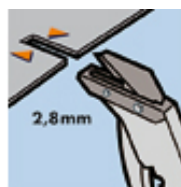

SUPERPROSERIE

Réf. 032455

GenCode : 3476060003249 / Poids : 837g

MAT 2 - Pince à découper et poinçonner l'ardoise, lame 55 mm

2 en 1 = Découpe et poinçonne l'ardoise.

Sans poussière volatile ni effritement.

Poignées ergonomiques antidérapantes pour un meilleur confort d'utilisation.

Largeur de cisaillement

Lame et poinçon interchangeables

Ø du poinçon

Longueur de coupe

PHOTOS DE MISE EN SITUATION