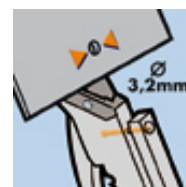

SUPERPROSERIE

Réf. 032455

GenCode : 3476060003249 / Poids : 837g

MAT 2 - Pince à découper et poinçonner l'ardoise, lame 55 mm

2 en 1 = Découpe et poinçonne l'ardoise.

Sans poussière volatile ni effritement.

Poignées ergonomiques antidérapantes pour un meilleur confort d'utilisation.

Largeur de cisaillement

Lame et poinçon interchangeables

Ø du poinçon

Longueur de coupe

PHOTOS DE MISE EN SITUATION