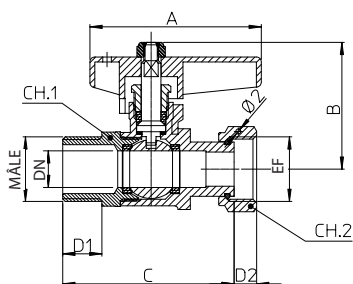

ROBINETS DE COMPTEURS - Informations Techniques

Robinet de compteur droit, male - Type 4175

Réf	MÂLE	EF	DN	A	B	C	D1	D2	CH1	CH2
299839	3/4"	3/4"	15	70	52	70	16	9	27	31
299843	3/4"	3/4"	15	70	52	80	16	9	27	31
299858	3/4"	3/4"	15	70	52	67	16	9	27	31
299851	1"	1"	20	70	56	80	15	10	34	37