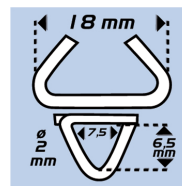

Réf. 041255

GenCode : 3476060004123 / Poids : 0.24Kg

BABY GRAFER 16/20 - Agrafeuse manuelle à grillage

Avec coupe-fil intégré jusqu'à 3 mm d'épaisseur maxi.
Patte d'arrêt pour un meilleur maintien de l'agrafe.
Compatible avec les agrafes OMEGA 16, 18, 20 et DELTA 18, 22.