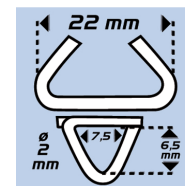

Réf. 041255

GenCode : 3476060004123 / Poids : 0.24Kg

BABY GRAFER 16/20 - Agrafeuse manuelle à grillage

Avec coupe-fil intégré jusqu'à 3 mm d'épaisseur maxi.
Patte d'arrêt pour un meilleur maintien de l'agrafe.
Compatible avec les agrafes OMEGA 16, 18, 20 et DELTA 18, 22.