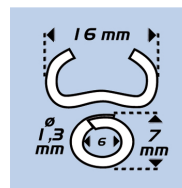

Réf. 041255

GenCode : 3476060004123 / Poids : 0.24Kg

BABY GRAFER 16/20 - Agrafeuse manuelle à grillage

Avec coupe-fil intégré jusqu'à 3 mm d'épaisseur maxi.
Patte d'arrêt pour un meilleur maintien de l'agrafe.
Compatible avec les agrafes OMEGA 16, 18, 20 et DELTA 18, 22.