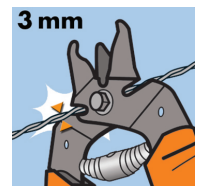

Réf. 041255

GenCode : 3476060004123 / Poids : 0.24Kg

BABY GRAFER 16/20 - Agrafeuse manuelle à grillage

Avec coupe-fil intégré jusqu'à 3 mm d'épaisseur maxi.
Patte d'arrêt pour un meilleur maintien de l'agrafe.
Compatible avec les agrafes OMEGA 16, 18, 20 et DELTA 18, 22.