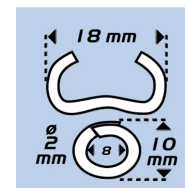

Réf. 041255

GenCode : 3476060004123 / Poids : 0.24Kg

BABY GRAFER 16/20 - Agrafeuse manuelle à grillage

Avec coupe-fil intégré jusqu'à 3 mm d'épaisseur maxi.
Patte d'arrêt pour un meilleur maintien de l'agrafe.
Compatible avec les agrafes OMEGA 16, 18, 20 et DELTA 18, 22.