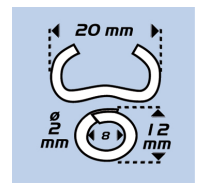

Réf. 041255

GenCode : 3476060004123 / Poids : 0.24Kg

BABY GRAFER 16/20 - Agrafeuse manuelle à grillage

Avec coupe-fil intégré jusqu'à 3 mm d'épaisseur maxi.
Patte d'arrêt pour un meilleur maintien de l'agrafe.
Compatible avec les agrafes OMEGA 16, 18, 20 et DELTA 18, 22.