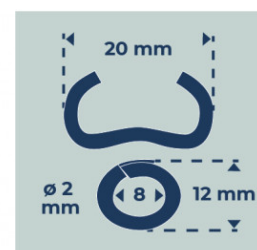

Réf. : 043001

Gencod 3476060004307 / Poids 0.750 kg

PCB : 20 / Métier : Paysagiste

AGRAFE OMEGA 20 - Galva plastifié vert - x 1000 pcs

Ø du fil : 2 mm.
Résistance du fil : 450-600 N/mm².
RAL 6005.

Pièces détachées et/ou produits associés

- 041255 - BABY GRAFER 16/20 - Agrafeuse manuelle à grillage
- 040655 - BABY GRAFER 30 - Agrafeuse manuelle à grillage
- 041155 - TOP GRAFER 20/22 - Agrafeuse manuelle à grillage avec chargeur
- 041055 - MAJOR - Agrafeuse manuelle à grillage avec chargeur
- 041455 - POWER GRAFER - Agrafeuse à grillage adaptable sur perceuse/visseuse