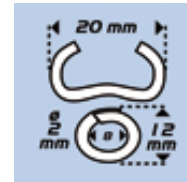

Réf. 042001

GenCode : 3476060004208 / Poids : 852g

Agrafes Omega 20 - GALVA A - 1000

Unité de conditionnement : 30.

Type OMEGA 20