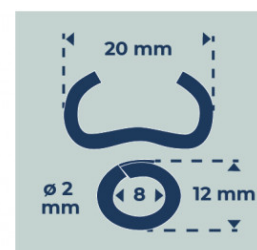

Réf. : 043501

Gencod 3476060004352 / Poids 0.170 kg

PCB : 15 / Métier : Paysagiste

AGRAFE OMEGA 20 - Galva plastifié vert - x 200 pcs

Ø du fil : 2 mm.
Résistance du fil : 450-600 N/mm².
RAL 6005.

Pièces détachées et/ou produits associés