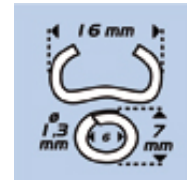

Réf. 044201

GenCode : 3476060004420 / Poids : 258g

Agrafes Omega 16 - GALVA vert - 1250

Unité de conditionnement : 30.

Type OMEGA 16