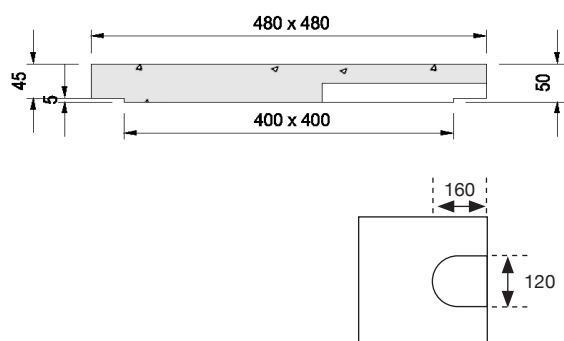

# BOITE PLUVIALE 40x40

## TAMPON AVEC PRÉ-DÉCOUPE

## REGARD DE FOND

CODE ARTICLE	Désignation	Dimension int. / ext. (cm)	Hauteur int. / ext. (cm)	Poids (kg)
1003432	Tampon 40x40	48x48	5	26
1016047	Réhausse 40x40 Ht 20	40x40 / 48x48	20	30
1003440	Réhausse 40x40 Ht 30	40x40 / 48x48	30	45
1003429	Regard 40x40 HT 30	40x40 / 48x48	25 / 30	60