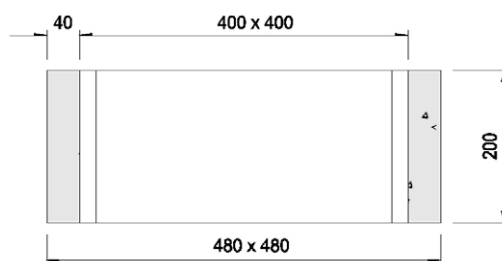

RÉHAUSSE DE 20