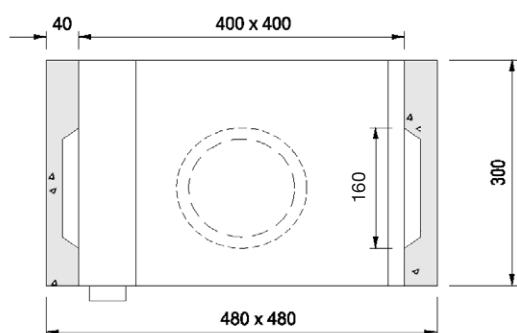

# BOITE PLUVIALE 40x40

## REGARD DE FOND

CODE ARTICLE	Désignation	Dimension int. / ext. (cm)	Hauteur int. / ext. (cm)	Poids (kg)
1003432	Tampon 40x40	48x48	5	26
1016047	Réhausse 40x40 Ht 20	40x40 / 48x48	20	30
1003440	Réhausse 40x40 Ht 30	40x40 / 48x48	30	45
1003429	Regard 40x40 HT 30	40x40 / 48x48	25 / 30	60