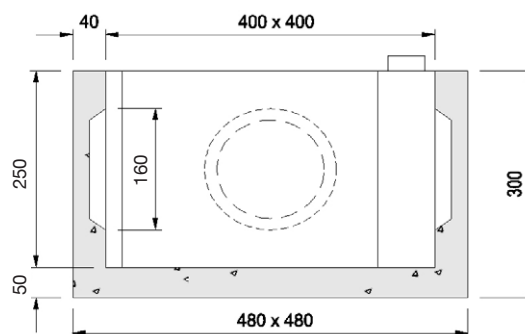

## REGARD DE FOND

CODE ARTICLE	Désignation	Dimension int. / ext. (cm)	Hauteur int. / ext. (cm)	Poids (kg)
1003432	Tampon 40x40	48x48	5	26
1016047	Réhausse 40x40 Ht 20	40x40 / 48x48	20	30
1003440	Réhausse 40x40 Ht 30	40x40 / 48x48	30	45
1003429	Regard 40x40 HT 30	40x40 / 48x48	25 / 30	60