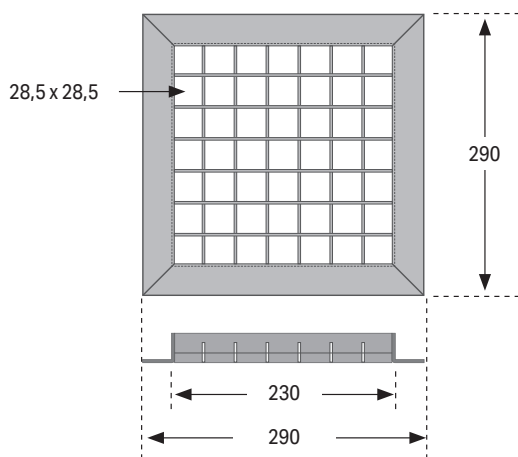

GRILLE POUR REGARD 25X25

GRILLE POUR REGARD 40X40

GRILLE POUR REGARD 33X33

CODE	LIBELLÉ	POIDS
40225	Grille caillebotis galvanisée pour regard 25x25	1,97 kg
40233	Grille caillebotis galvanisée pour regard 33x33	2,88 kg
40240	Grille caillebotis galvanisée pour regard 40x40	4,24 kg