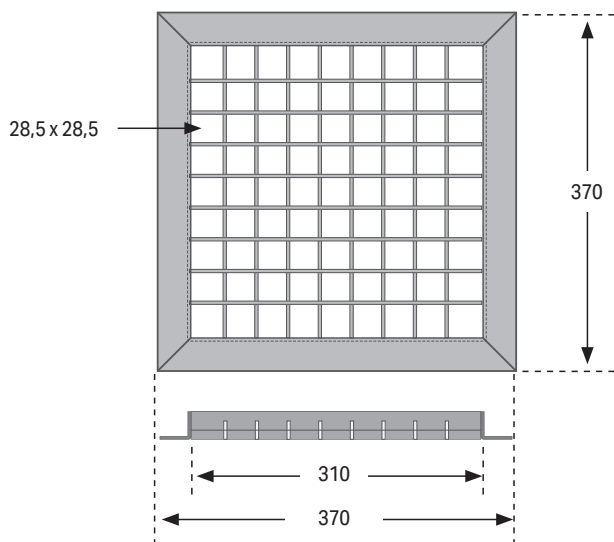

GRILLE POUR REGARD 25X25

GRILLE POUR REGARD 40X40

GRILLE POUR REGARD 33X33

CODE	LIBELLÉ	POIDS
40225	Grille caillebotis galvanisée pour regard 25x25	1,97 kg
40233	Grille caillebotis galvanisée pour regard 33x33	2,88 kg
40240	Grille caillebotis galvanisée pour regard 40x40	4,24 kg