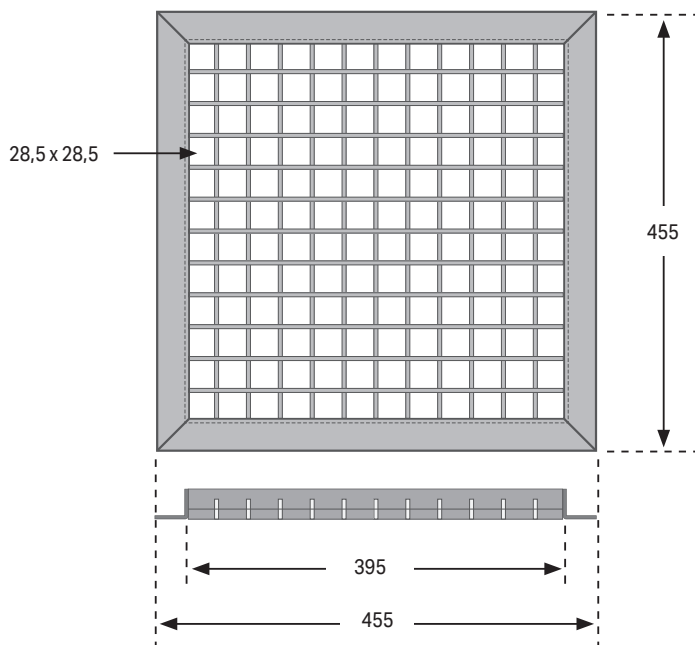

GRILLE POUR REGARD 25X25

GRILLE POUR REGARD 40X40

GRILLE POUR REGARD 33X33

CODE	LIBELLÉ	POIDS
40225	Grille caillebotis galvanisée pour regard 25x25	1,97 kg
40233	Grille caillebotis galvanisée pour regard 33x33	2,88 kg
40240	Grille caillebotis galvanisée pour regard 40x40	4,24 kg