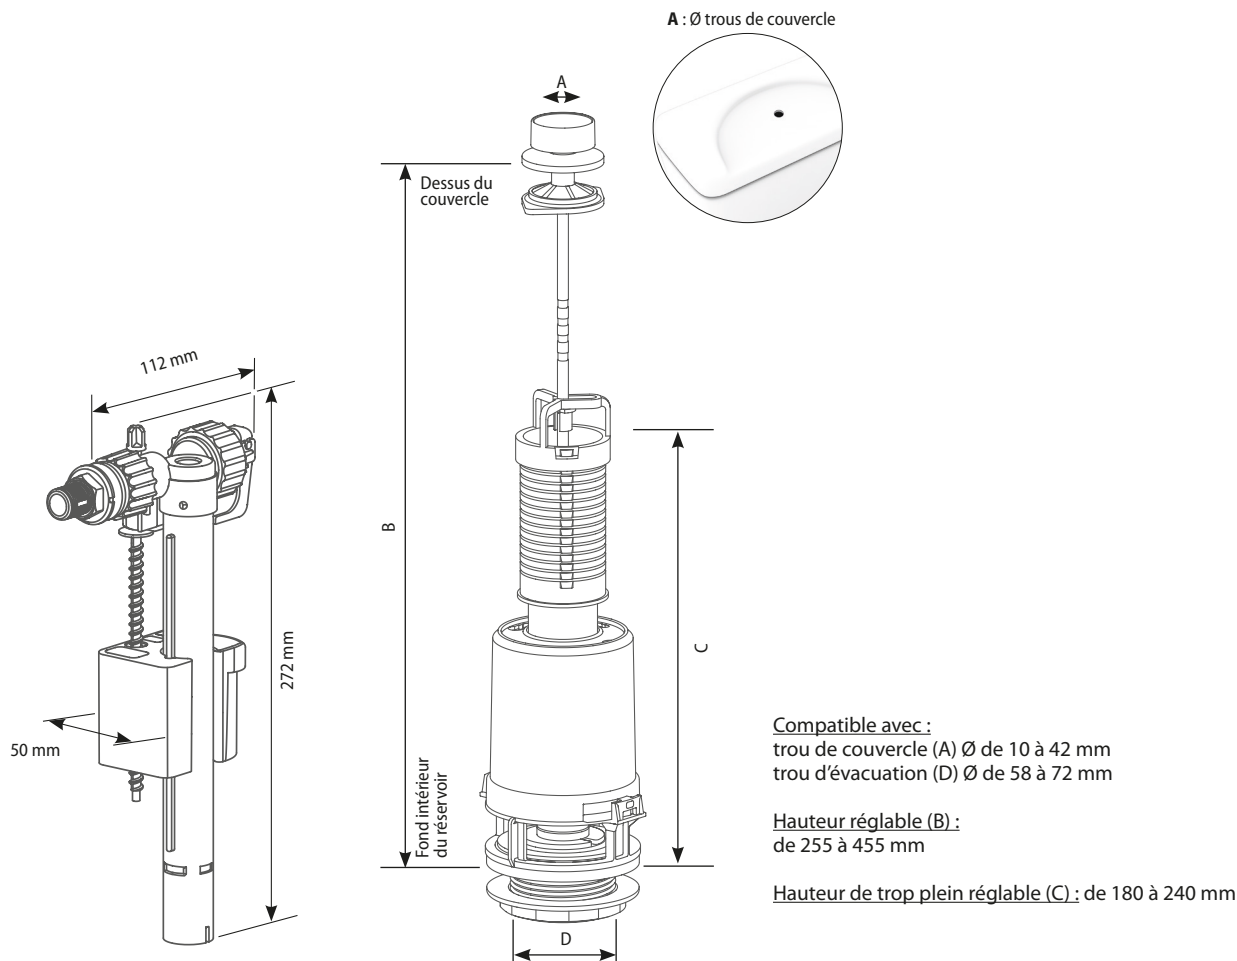

TEXTE D'APPEL D'OFFRE

CLASSIC 42 / COMPACT 95L

Réf. : 38 9550 10

Ensemble de chasse certifié NF, garanti 10 ans, composé d'un mécanisme simple volume à tirette et d'un robinet flotteur hydraulique compact à alimentation latérale. Livré complet avec joint d'étanchéité cuvette/réservoir et vis de fixation du réservoir.

Mécanisme CLASSIC 42 équipé d'un trop plein pré-découpé ajustable et d'un bouton et rosace chromés. Hauteur ajustable entre 255 et 455 mm, compatible avec les trous de couvercle de 10 à 42 mm de diamètre et les trous d'évacuation entre 58 et 72 mm de diamètre.

Robinet 95L à mamelon 3/8e laiton nickelé, silencieux classe 1, niveau d'eau réglable, anti-siphonnage, entretien sans démontage de l'alimentation. Hauteur 272 mm, largeur 112 mm, profondeur 50 mm.

	Référence	Gencod	Packaging		Quantité Palette
			Type	PCB	
Classic 42 / Compact 95L	38 9550 10	3 24723 000648 9	Boîte	10	160