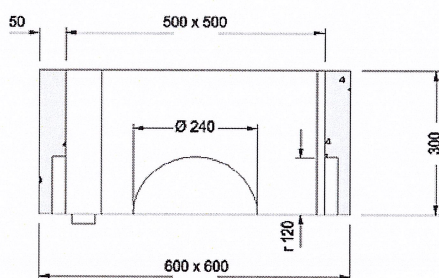

BOITE PLUVIALE

Série légère 50x50

TAMPON

RÉHAUSSE DE 20

RÉHAUSSE DE 30

REGARD DE FOND

CODE ARTICLE	Désignation	Dimension int. / ext. (cm)	Hauteur int. / ext. (cm)	Poids (kg)
1003458	Tampon 50x50 série légère	60x60	5	58
1016069	Réhausse 50x50 Ht 20	50x50 / 60x60	20	56
1003468	Réhausse 50x50 Ht 30	50x50 / 60x60	30	84
1003454	Regard 50x50 HT 30	50x50 / 60x60	25 / 30	98