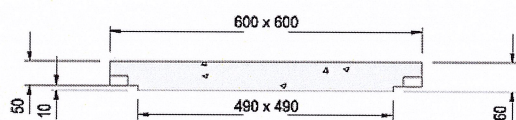

BOITE PLUVIALE

Série légère 50x50

TAMPON

RÉHAUSSE DE 20

RÉHAUSSE DE 30

REGARD DE FOND

CODE ARTICLE	Désignation	Dimension int. / ext. (cm)	Hauteur int. / ext. (cm)	Poids (kg)
1003458	Tampon 50x50 série légère	60x60	5	58
1016069	Réhausse 50x50 Ht 20	50x50 / 60x60	20	56
1003468	Réhausse 50x50 Ht 30	50x50 / 60x60	30	84
1003454	Regard 50x50 HT 30	50x50 / 60x60	25 / 30	98