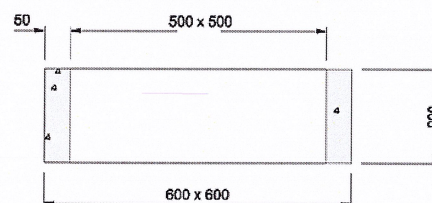

BOITE PLUVIALE

Série légère 50x50

TAMPON

RÉHAUSSE DE 20

RÉHAUSSE DE 30

REGARD DE FOND

CODE ARTICLE	Désignation	Dimension int. / ext. (cm)	Hauteur int. / ext. (cm)	Poids (kg)
1003458	Tampon 50x50 série légère	60x60	5	58
1016069	Réhausse 50x50 Ht 20	50x50 / 60x60	20	56
1003468	Réhausse 50x50 Ht 30	50x50 / 60x60	30	84
1003454	Regard 50x50 HT 30	50x50 / 60x60	25 / 30	98