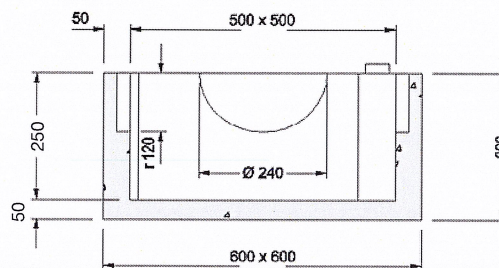

BOITE PLUVIALE

Série légère 50x50

TAMPON

RÉHAUSSE DE 20

RÉHAUSSE DE 30

REGARD DE FOND

CODE ARTICLE	Désignation	Dimension int. / ext. (cm)	Hauteur int. / ext. (cm)	Poids (kg)
1003458	Tampon 50x50 série légère	60x60	5	58
1016069	Réhausse 50x50 Ht 20	50x50 / 60x60	20	56
1003468	Réhausse 50x50 Ht 30	50x50 / 60x60	30	84
1003454	Regard 50x50 HT 30	50x50 / 60x60	25 / 30	98