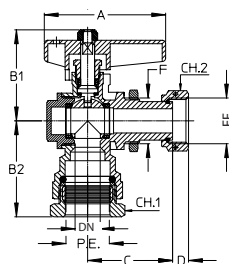

## Robinet d'équerre de compteur - Type 4222

Réf	P.E.	EF	DN	A	B1	B2	C	D	F	CH1	CH2
212140	25	3/4"	15	70	52,5	55	49	9	3/4"	39	31
212141	25	1"	20	70	56,5	58	50	10	1"	39	37
212142	32	3/4"	20	70	56,5	62	54	9	3/4"	49	31
212143	32	1"	20	70	56,5	62	55	10	1"	49	37
212148	40	1"	32	90	72,5	91,5	61,4	10	1"	58	37
212146	40	1 1/2"	32	90	72,5	91,5	65,4	11	1" 1/2"	58	52
212147	50	2	40	105	88,5	104	77,5	14,5	2"	69	70

### Poignée de manœuvre courte- axée

212139	25	3/4"	15	70	52,5	55	49	9	3/4"	39	31
212144	32	3/4"	20	70	56,5	62	54	9	3/4"	49	31

### Sans Contre Ecrou pour étrier

299849	25	3/4"	15	70	52,5	55	34	9		39	31
212145	32	1	20	70	56,5	62	40	10		49	37

réf: 212139 - 212147

réf: 2121144 / 299849 / 212145