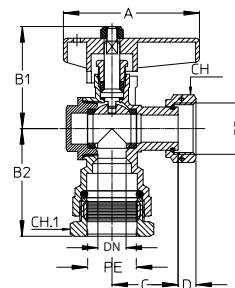

## Robinet d'équerre de compteur - Type 4222

Réf	P.E.	EF	DN	A	B1	B2	C	D	F	CH1	CH2
212140	25	3/4"	15	70	52,5	55	49	9	3/4"	39	31
212141	25	1"	20	70	56,5	58	50	10	1"	39	37
212142	32	3/4"	20	70	56,5	62	54	9	3/4"	49	31
212143	32	1"	20	70	56,5	62	55	10	1"	49	37
212148	40	1"	32	90	72,5	91,5	61,4	10	1"	58	37
212146	40	1 1/2"	32	90	72,5	91,5	65,4	11	1" 1/2"	58	52
212147	50	2	40	105	88,5	104	77,5	14,5	2"	69	70

### Poignée de manœuvre courte- axée

212139	25	3/4"	15	70	52,5	55	49	9	3/4"	39	31
212144	32	3/4"	20	70	56,5	62	54	9	3/4"	49	31

### Sans Contre Ecrou pour étrier

299849	25	3/4"	15	70	52,5	55	34	9		39	31
212145	32	1	20	70	56,5	62	40	10		49	37

réf: 212139 - 212147

réf: 2121144 / 299849 / 212145