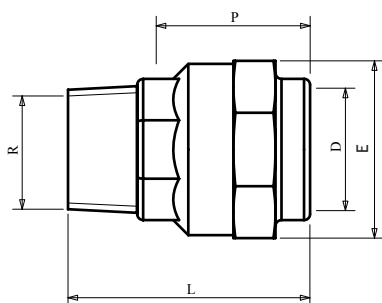

RACCORDS ISIFLO LAITON - Informations Techniques

Raccord mâle TYPE 105

Réf	Type/D	R pouce	L mm	E mm	P min mm
551163	105-16	1/2	48	29	27
551204	105-20	3/4	51	33	33
551255	105-25	1"	53	39	33
551326	105-32	1"1/4	58	48	37
551327	105-32	1"1/2	58	48	37
551407	105-40	1"1/2	80	48	54
551508	105-50	2"	87	59	57