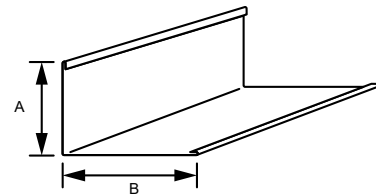

#### DESCRIPTION

Cornière de rive pour la réalisation de plafond suspendu apparent.

#### CARACTÉRISTIQUES TECHNIQUES

Référence	Produit			Unité de vente (UV)			Palette	Code EAN
	Dimensions (mm)			Barres/ carton	Long/ carton (m)	Poids/ carton (kg)	Nb de cartons	
Long. (mm)	A	B						
 <b>CP5019SB-3000</b>	3000	24	19	40	120	22,80	60	3602440001912
 <b>CP5019SN-3000</b>	3000	24	19	40	120	22,80	60	3602440001981