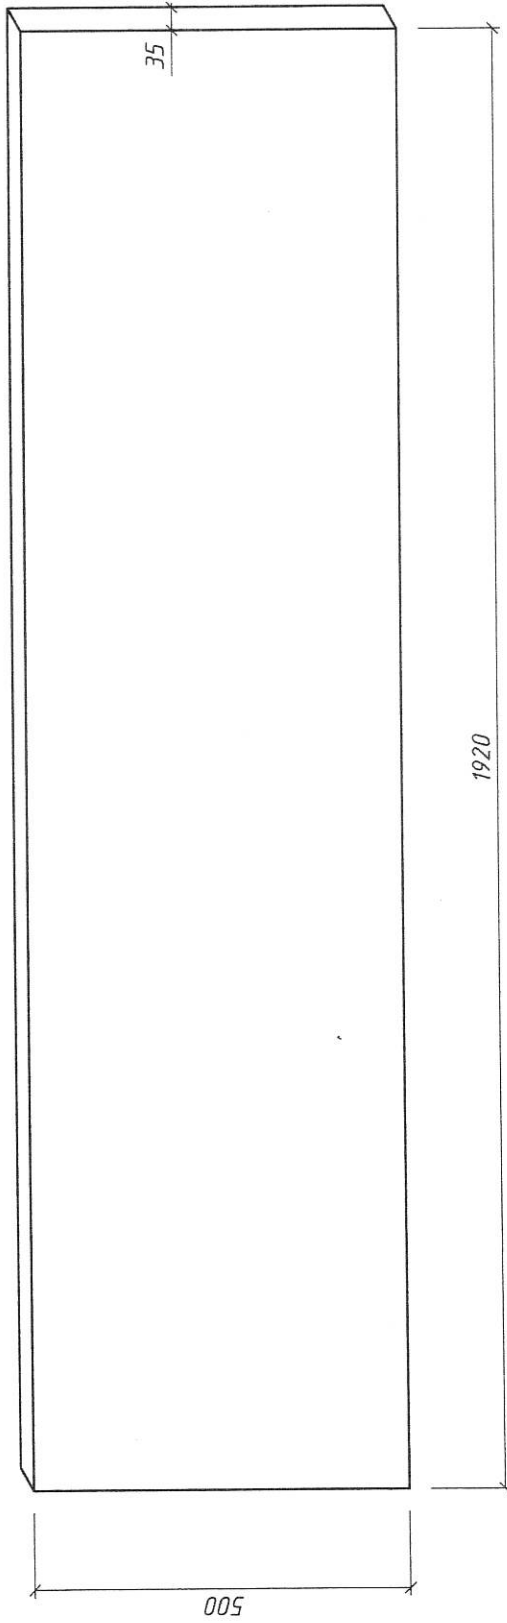

Ech : 1/10

PN 192 x 50

MAUBOIS

Produits Béton

SARL au Capital de 100.000 Euros

DOUADIC - 36300 LE BLANC

Tél. 02 54 37 08 08 - Fax 02 54 37 84 59

Mail. contact@maubois.fr

323 751 271 RCS CHATEL - SIRET 323 751 271 00012

côtes en millimètres