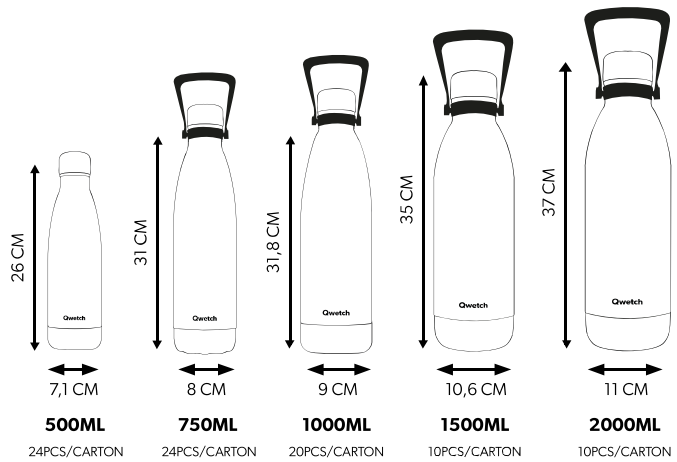

CONTACT
ALIMENTAIRE INOX

PIÈCES DÉTACHÉES
DISPONIBLES

Le style

Déclinaisons couleurs
Résistance UV
Lavage à la main recommandé

Disponible en :
500 ml, 750 ml, 1 L, 1,5 L et 2 L*

Disponible en 12 coloris

*2 L disponible en orange et noir uniquement

Qwetch | LES BOUTEILLES ISOTHERMES

INOX

ROC

Capacité	INOX	Bleu	Noir	Safety Red	Army Green	Gris	ÉDITIONS LIMITÉES 2026			
500ML	QD3020	QD3092	QD3093	QD3096	QD3492	QD3493	QD3539S			
750ML	QD3030H	QD3182	QD3181	QD3186	QD3183		QD3540S			
1000ML	QD3150H	QD3414	QD3415	QD3196	QD3500	QD3505	QD3188	QD3541S	QD3555	QD3554
1500ML	QD3050	QD3156	QD3157	QD3197	QD3142	QD3112	QD3198	QD3198S	QD3155	QD3185
2000ML	QD3113	QD3115	QD3114	QD3197	QD3152		QD3141S			