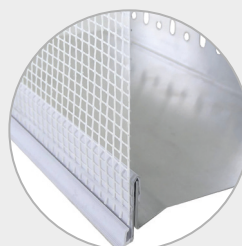

**Matériau :**  
rail en aluminium pour une résistance supérieure.

**Fixation :**  
trous de préfixation oblongs pour une fixation aisée au bâti

## Accessoires

Eclisses de jonction PVC pour rail de départ

Arrêt d'enduit pour rail de départ

Cales de départ pour rail

Un espace de 2 à 3 mm entre chaque profil doit être laissé afin de permettre la dilatation. Cet espace peut être généré par des éclisses de raccordement.

Pour gérer au mieux la rectitude du rail, des cales sont à utiliser.

Le rail peut être adjoind d'un nez clipsable en PVC et entoilé (prévu pour une charge d'enduit de 6 mm) pour parfaire la finition et générer un gain de temps lors de la pose.