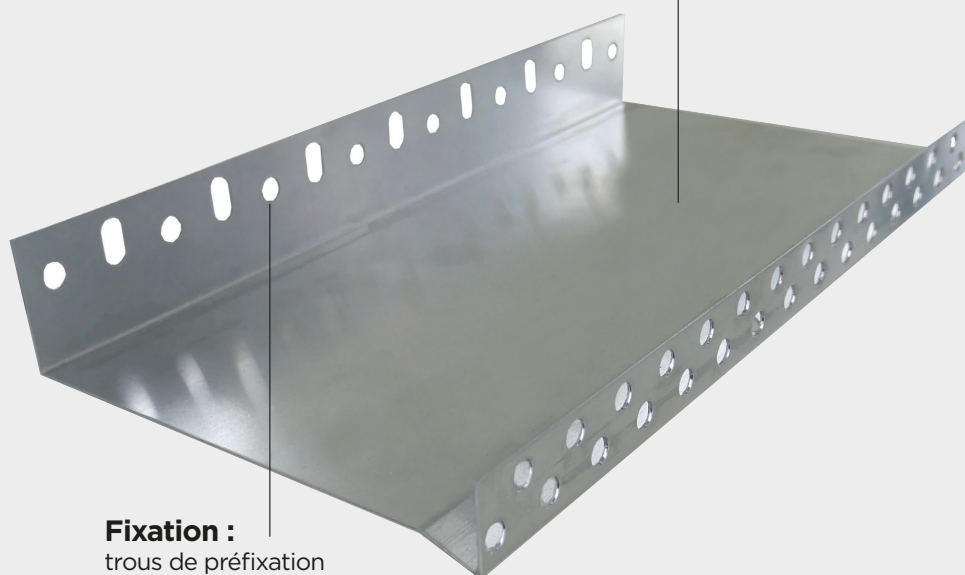

# Profil de départ en aluminium pour isolation extérieure

La gamme I.T.E Edilians présente des produits façonnés et prêts à poser, permettant de protéger la partie basse de l'ouvrage en l'isolant des agressions extérieures.

DÉCOUVREZ LE RESTE DE LA GAMME I.T.E ICI :

- Produit façonné et prêt-à-poser pour une mise en œuvre facile et rapide
- Qualité de produit pour une finition nette
- Produit permettant un bon alignement lors de la pose de la première rangée de l'isolant
- Protège l'ouvrage en partie basse en l'isolant des agressions extérieures
- Accessoires adaptés à la bonne mise en œuvre du produit

**Matériau :**  
rail en aluminium pour une résistance supérieure.

**Fixation :**  
trous de préfixation oblongs pour une fixation aisée au bâti

Un espace de 2 à 3 mm entre chaque profil doit être laissé afin de permettre la dilatation. Cet espace peut être généré par des éclisses de raccordement.

Pour gérer au mieux la rectitude du rail, des cales sont à utiliser.