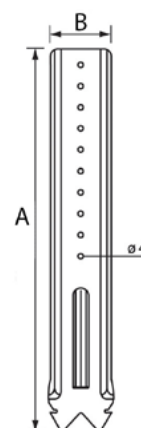

FICHE PRODUIT ACS48480

SUSPENTE SUPER LONGUE FOURRURE 17-47 - LG 480 MM

DESCRIPTION

Suspente de 480 mm en acier galvanisé d'épaisseur 0,75 mm pour fourrure 17-47.

APPLICATIONS ET SOLUTIONS

Suspente sur charpente bois pour fourrure 17-47 adaptée à la réalisation de plafond en plaque de plâtre.

CARACTÉRISTIQUES TECHNIQUES

Référence	Dimensions (mm)			Unité de vente			Palette Condit/ palette	Code EAN
	A	B	Charge maxi daN	Condit.	Pièces/ Condit.	Poids (kg) du condit.		
ACS48480	480	43	32	Boîte	50	6,67	100	3601590000080

MISE EN ŒUVRE

1. Après la fixation des suspentes au plafond, embrocher la laine de verre en la poussant vers le haut.

2. Faire pivoter l'onglet de la suspente à 90° pour permettre de retenir la laine de verre momentanément avant le clipsage de la fourrure.

3. Clipser les ossatures sur les suspentes en engageant une aile dans la fente horizontale et pivoter vers vous jusqu'au CLIC.

AVANTAGES PRODUITS

- Triangle de positionnement pour le cordeau
- Languette rabattable pour maintenir la laine
- Tête en pointes pour faciliter l'embrochage de l'isolant
- Grande rigidité en flexion grâce à ses soyages