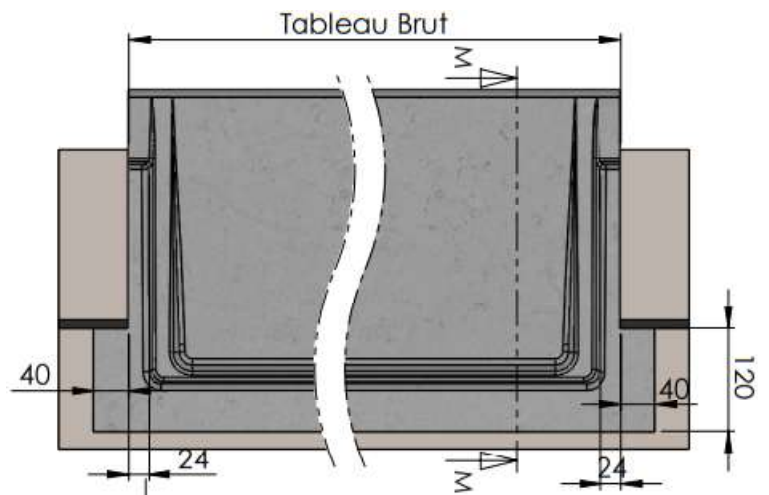

Monobloc
jusqu'à
1500 mm !

Désignation Article	Dim. Tableau (mm)	Dimensions (L x l x H en mm)	Poids unité (kg)	BLANC CASSE		GRIS		TON PIERRE	
				Référence WESER	Code EAN	Référence WESER	Code EAN	Référence WESER	Code EAN
Seuil 40 Universel à Pose Simplifiée 91 x 40 cm Monobloc	800	910 x 400 x 35	36	SEPMRPS4090B	3660227060859	SEPMRPS4090G	3660227060873	SEPMRPS4090P	3660227060866
Seuil 40 Universel à Pose Simplifiée 101 x 40 cm Monobloc	900	1010 x 400 x 35	40	SEPMRPS40100B	3660227060880	SEPMRPS40100G	3660227060903	SEPMRPS40100P	3660227060897
Seuil 40 Universel à Pose Simplifiée 111 x 40 cm Monobloc	1000	1110 x 400 x 35	44	SEPMRPS40110B	3660227060910	SEPMRPS40110G	3660227060934	SEPMRPS40110P	3660227060927
Seuil 40 Universel à Pose Simplifiée 131 x 40 cm Monobloc	1200	1310 x 400 x 35	52,5	SEPMRPS40130B	3660227060958	SEPMRPS40130G	3660227060941	SEPMRPS40130P	3660227060965
Seuil 40 Universel à Pose Simplifiée 151 x 40 cm Monobloc	1400	1510 x 400 x 35	61,5	SEPMRPS40150B	3660227060989	SEPMRPS40150G	3660227060996	SEPMRPS40150P	3660227060972
Seuil 40 Universel à Pose Simplifiée 161 x 40 cm En 2 Eléments	1500	1610 x 400 x 35	65	SEPMRPS40160B	3660227061016	SEPMRPS40160G	3660227061009	SEPMRPS40160P	3660227061023
Seuil 40 Universel à Pose Simplifiée 171 x 40 cm En 2 Eléments	1600	1710 x 400 x 35	69	SEPMRPS40170B	3660227062532	SEPMRPS40170G	3660227062471	SEPMRPS40170P	3660227062594
Seuil 40 Universel à Pose Simplifiée 181 x 40 cm En 2 Eléments	1700	1810 x 400 x 35	73,5	SEPMRPS40180B	3660227062549	SEPMRPS40180G	3660227062488	SEPMRPS40180P	3660227062600
Seuil 40 Universel à Pose Simplifiée 191 x 40 cm En 2 Eléments	1800	1910 x 400 x 35	77,5	SEPMRPS40190B	3660227061047	SEPMRPS40190G	3660227061054	SEPMRPS40190P	3660227061030
Seuil 40 Universel à Pose Simplifiée 201 x 40 cm En 2 Eléments	1900	2010 x 400 x 35	81	SEPMRPS40200B	3660227062556	SEPMRPS40200G	3660227062495	SEPMRPS40200P	3660227062617
Seuil 40 Universel à Pose Simplifiée 211 x 40 cm En 2 Eléments	2000	2110 x 400 x 35	86	SEPMRPS40210B	3660227061078	SEPMRPS40210G	3660227061061	SEPMRPS40210P	3660227061085
Seuil 40 Universel à Pose Simplifiée 221 x 40 cm En 2 Eléments	2100	2210 x 400 x 35	90,5	SEPMRPS40220B	3660227062563	SEPMRPS40220G	3660227062501	SEPMRPS40220P	3660227062624
Seuil 40 Universel à Pose Simplifiée 231 x 40 cm En 2 Eléments	2200	2310 x 400 x 35	93,5	SEPMRPS40230B	3660227062570	SEPMRPS40230G	3660227062518	SEPMRPS40230P	3660227062631
Seuil 40 Universel à Pose Simplifiée 241 x 40 cm En 2 Eléments	2300	2410 x 400 x 35	99	SEPMRPS40240B	3660227062587	SEPMRPS40240G	3660227062525	SEPMRPS40240P	3660227062648
Seuil 40 Universel à Pose Simplifiée 251 x 40 cm En 2 Eléments	2400	2510 x 400 x 35	103	SEPMRPS40250B	3660227061108	SEPMRPS40250G	3660227061115	SEPMRPS40250P	3660227061092