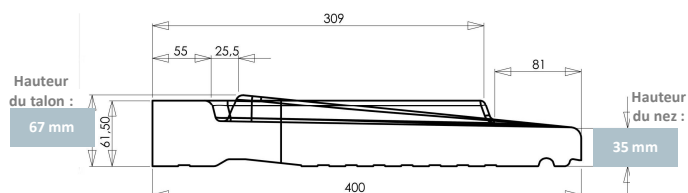

Plan produit (en mm)

Voir plans complémentaires en page 2