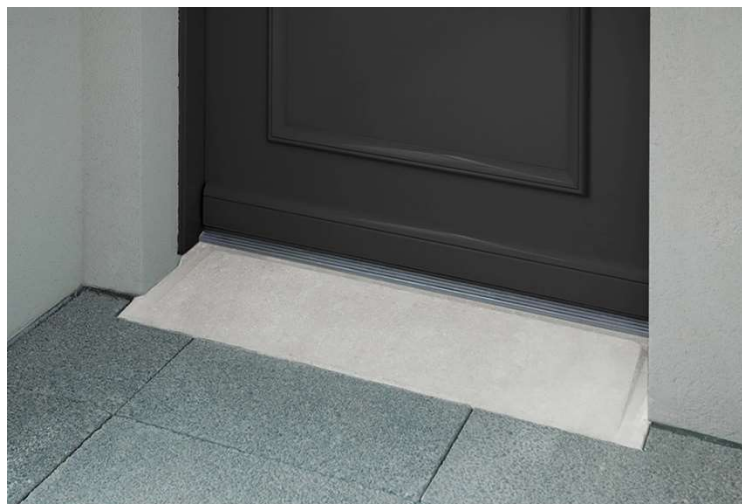

Fiche technique

SEUIL DE PORTE UNIVERSEL À POSE SIMPLIFIÉE

Description du produit

Usage : **Ouvertures**

Matière : **Pierre reconstituée**

Aspect : **Pierre brute taillée, granuleuse**

Type de finition : **Géométrique, formes régulières, aux contours nets**

Coloris :

Blanc Cassé (B)

Ton Pierre (P)

Gris (G)

Conditionnement

Unité de conditionnement (UC) : **PIECE**

Condition de stockage : **Extérieur**

Type de conditionnement : **PALETTE**

Pour produit monobloc : **14 unités / palette**

Pour produit en 2 éléments : **7 unités / palette**

☒ Palette 4 entrées

☒ Palette retournable

Caractéristiques techniques

Largeur du produit : **400 mm**

Résistance à la compression : **Classe C20/25**

Fabrication :

- **Teinté et hydrofugé dans la masse ;**
- **Muni d'arêtes et gouttes d'eau ;**
- **Equipé d'un collecteur d'eau de ruissellement en pourtour ;**
- **Equipé de rejingots arrières et latéraux ;**
- **Conforme au DTU 20.1, respect du DTU 36.5.**

Résistant au gel : **Oui**

Type de pose : **Pose simplifiée**

Retrouvez notre guide de pose : <https://weser.fr/wp-content/uploads/2019/06/seuil-de-porte-universel-a-pose-simplifiee-weser.pdf>

Réglementations - Certifications – Marquages

Confort de franchissement

Adresses sur qufairdemedejets.fr