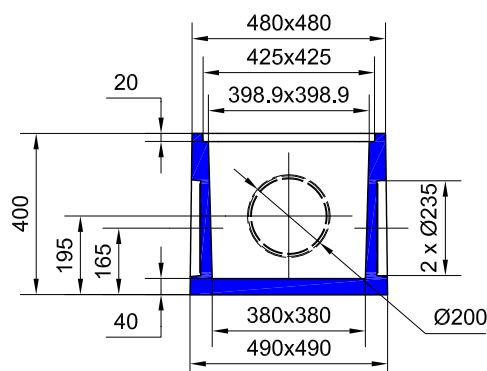

BOITE DE BRANCHEMENT BB40x40 H40 SERIE TP

COUVERCLE ARME

Code Article : 430255
Poids : 20 Kg

PLAQUE SOUS TAMPON

Code Article : 430260
Poids : 16 Kg

REHAUSSE H20 SERIE TP

Code Article : 430245
Poids : 35,5 Kg

REHAUSSE H40 SERIE TP

Code Article : 430250
Poids : 62 Kg

BOITE DE BRANCHEMENT BB40 SERIE TP - Dim. 40x40 H40 S/C

Code Article : 430240
Poids : 85 Kg

Nota : Accessoires identiques à la gamme RP 40

S.A. R.THEBAULT