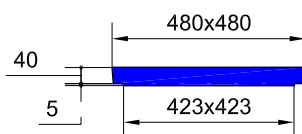

BOITE DE BRANCHEMENT BB40x40 H40 SERIE TP

COUVERCLE ARME

Code Article : 430255
Poids : 20 Kg

PLAQUE SOUS TAMPON

Code Article : 430260
Poids : 16 Kg

REHAUSSE H20 SERIE TP

Code Article : 430245
Poids : 35,5 Kg

REHAUSSE H40 SERIE TP

Code Article : 430250
Poids : 62 Kg

BOITE DE BRANCHEMENT BB40 SERIE TP - Dim. 40x40 H40 S/C

Code Article : 430240
Poids : 85 Kg

Nota : Accessoires identiques à la gamme RP 40

S.A. R.THEBAULT