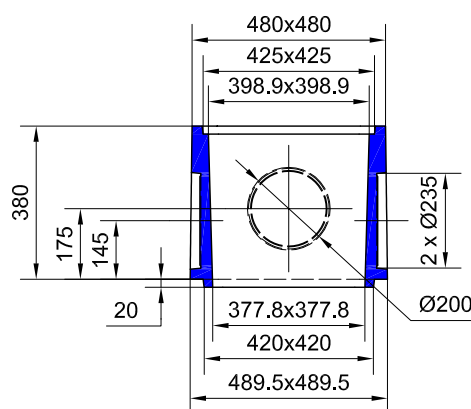

BOITE DE BRANCHEMENT BB40x40 H40 SERIE TP

COUVERCLE ARME

Code Article : 430255
Poids : 20 Kg

PLAQUE SOUS TAMPON

Code Article : 430260
Poids : 16 Kg

REHAUSSE H20 SERIE TP

Code Article : 430245
Poids : 35,5 Kg

REHAUSSE H40 SERIE TP

Code Article : 430250
Poids : 62 Kg

BOITE DE BRANCHEMENT BB40 SERIE TP - Dim. 40x40 H40 S/C

Code Article : 430240
Poids : 85 Kg

Nota : Accessoires identiques à la gamme RP 40

S.A. R.THEBAULT