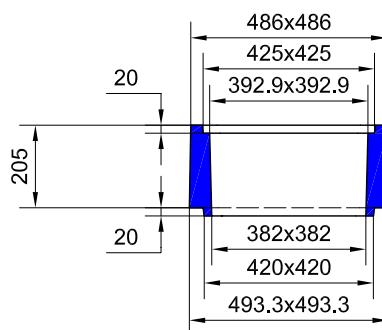

BOITE DE BRANCHEMENT BB40x40 H40 SERIE TP

COUVERCLE ARME

Code Article : 430255
Poids : 20 Kg

PLAQUE SOUS TAMPON

Code Article : 430260
Poids : 16 Kg

REHAUSSE H20 SERIE TP

Code Article : 430245
Poids : 35,5 Kg

REHAUSSE H40 SERIE TP

Code Article : 430250
Poids : 62 Kg

BOITE DE BRANCHEMENT BB40 SERIE TP - Dim. 40x40 H40 S/C

Code Article : 430240
Poids : 85 Kg

Nota : Accessoires identiques à la gamme RP 40

S.A. R.THEBAULT