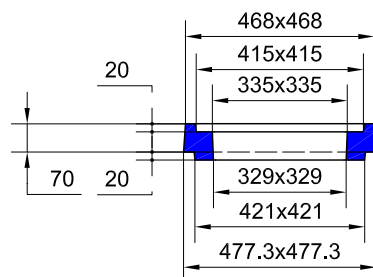

BOITE DE BRANCHEMENT BB40x40 H40 SERIE TP

COUVERCLE ARME

Code Article : 430255
Poids : 20 Kg

PLAQUE SOUS TAMPON

Code Article : 430260
Poids : 16 Kg

REHAUSSE H20 SERIE TP

Code Article : 430245
Poids : 35,5 Kg

REHAUSSE H40 SERIE TP

Code Article : 430250
Poids : 62 Kg

BOITE DE BRANCHEMENT BB40 SERIE TP - Dim. 40x40 H40 S/C

Code Article : 430240
Poids : 85 Kg

Nota : Accessoires identiques à la gamme RP 40

S.A. R.THEBAULT