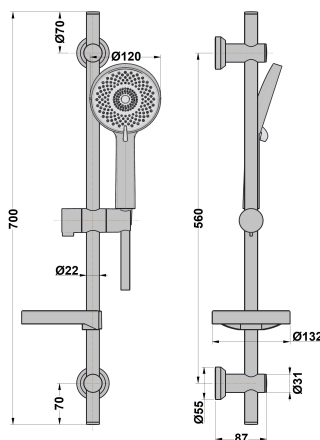

## BARRE DE DOUCHE 3 JETS + PORTE SAVON

Ref : **703A** | 62.00 € PPHT

**Aucun ECAU**

Finition : **Chrome**

Débit : **7.6** l/min

Caractéristiques techniques :

Barre Ø22 et longueur 700 mm  
Douchette ABS 3 jets Ø120 mm  
Flexible 1.75m antitorsion