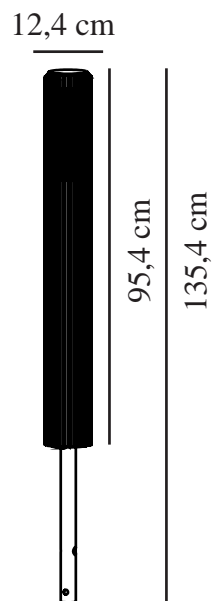

ALUDRA 95 | POTELET | SEASIDE MARRON METALLISE

2118038261

nordlux®

Tension (V): 220-240 Volt
Protection IP: IP44
Puissance maximale de l'ampoule (W): 15
Classe (Classe 1, Classe 2, Classe 3): Classe 1 (Prise de terre)
Culot d'ampoule: E27
Connexion parallèle: True

Matière première: Aluminium
Matériau secondaire: Matière plastique
Convient pour le bord de mer: True
Couleur: Seaside marron metallise

Hauteur (cm): 95.4
Diamètre de l'abat-jour (cm): 12.4
EAN: 5704924022104
TUN: 2389577
Numéro d'article: 2118038261
Pièces par unité d'emballage: 3
Hauteur de la boîte de vente (cm): 102
Largeur de la boîte de vente (cm): 14.1

Profondeur de la boîte de vente (cm): 14.1
Volume de la boîte de vente m³: 0.0203
Poids net du produit (kg): 3.99

- Bel effet d'ombre et de lumière • Connexion parallèle possible • Facile à installer avec la base incluse
- Matériau ultradurable adapté aux zones côtières (Designed For Seaside) • Garantie de