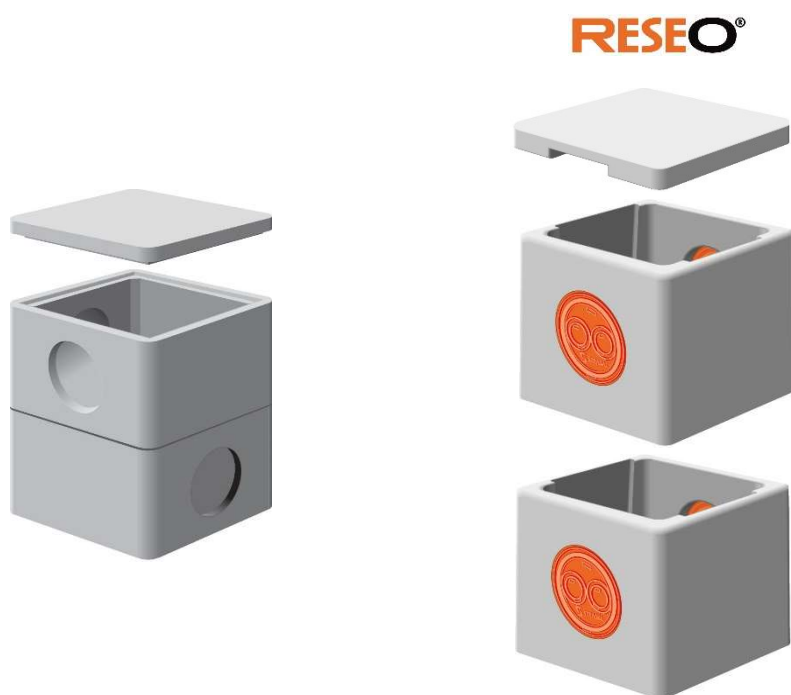

Gamme complète

Voiles à casser ou avec opercules en polyéthylène souple

Réséo® apporte une simplicité et souplesse de raccordement

En réseaux secs raccordements

pour fourreaux Ø28 et Ø45 mm

En réseaux humides réservations Ø28, Ø45, Ø100 et Ø125mm

Humides ou secs, une seule boîte pour vos réseaux avec la gamme **Réséo®**.

Facile à découper et sans scellement, l'opercule **Réséo®** vous apporte un gain de temps à la pose

Modèles		Code	Dimensions extérieures (mm)	Dimensions intérieures (mm)	Hauteur (mm)	Poids moyen élément (Kg)	Quantité par palette	Codes EAN
BT 30								
Fond BT 30 H240 2 voiles Ø125	BA	10403006	280x280	220x220	240	18.1	64	3570855042960
Réhausse BT 30 H200	BA	10403041	280x280	220x220	200	13.4	64	3570858040178
Réhausse BT 30 H240 2 voiles Ø125	BA	10403008	280x280	220x220	240	14.6	64	3570859001345
Dalle BT 30 pleine A15	BA	10403003	280x280	-	25	4.6	64	3570858040130
Dalle BT 30 pré-découpée A15	BA	10403002	280x280	-	25	4.2	64	3570859001239
Dalle BT 30 ouverture 160x105 A15	BA	10403001	280x280	-	25	3.8	64	3570858040086
grille galvanisée pour BT 30	BA	807233	270x270	215x215	25	2	1	3570859008702
Fond RESEO 30 H240 2 opercules	BA	10403004	280x280	220x220	240	16.5	64	3570859001291
Réhausse RESEO 30 H240 2 opercules	BA	10403010	280x280	220x220	240	13.2	64	3570859002632
BT 40								
Fond BT 40 H280 3 voiles Ø125	BA	10403015	365x365	295x295	280	32	27	3570859001413
Réhausse BT 40 H200	BA	10403016	365x365	295x295	200	20.4	45	3570859008726
Réhausse BT 40 H280 3 voiles Ø125	BA	10403017	365x365	295x295	280	26.5	27	3570859001406
Dalle BT 40 pleine A15	BA	10403012	370x370	-	30	10.6	27	3570858040277
Dalle BT 40 pré-découpée A15	BA	10403011	370x370	-	30	10.8	54	3570858040185
grille galvanisée pour BT 40	BA	807234	365x365	300x300	25	2	1	3570859008825
Fond RESEO 40 H280 3 opercules	BA	10403018	365x365	295x295	280	29.7	27	3570859005435
Réhausse RESEO 40 H280 3 opercules	BA	10403019	365x365	290x290	280	24.9	27	3570859009006