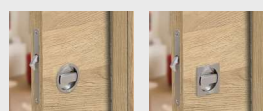

Scanner le QR code pour accéder aux notices de pose