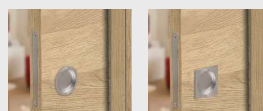

Options

- Kit poignée encastrée finition inox

- Kit poignée encastrée et serrure à condamnation finition inox