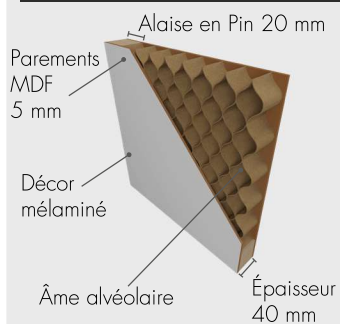

CARACTÉRISTIQUES

Conception