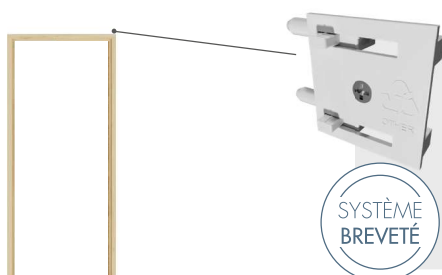

HABILLAGE DÉCOR ÉQUIPÉ DE SOGAL® EASYCONNECT

Montage et démontage simplifié

À l'aide de goupilles actionnables facilement, même en hauteur.

Facilement positionnable

Avec ou sans recoupe, le système s'adapte à toutes les largeurs.

Découvrez la vidéo Sogal® Easyconnect