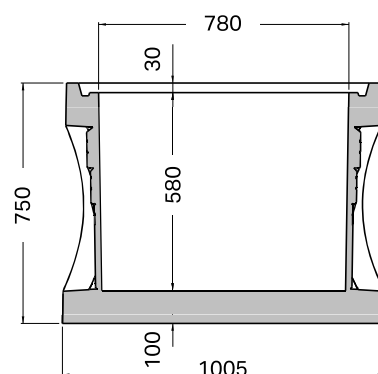

FOND PLAT AVEC RÉSERVATIONS

Le FUSO (Fond Universel Sobemo) est un fond plat de diamètre 1000mm ou 800 mm, intégrant des voiles à briser, pour un large choix de diamètres de branchement.

* Ces diamètres sont donnés à titre indicatif pour des tuyaux type **annelé**.

FUSO Ø1000

FUSO Ø800

Manutention par
3 ancrs de levage 2,5 T

CODE	LIBELLÉ	HAUTEUR utile	Ø RÉSERVATION*	POIDS
02341	Fuso Ø1000	75 cm	215 / 300 / 400 / 500	750 kg
02331	Fuso Ø800	58 cm	215 / 300 / 400	505 kg