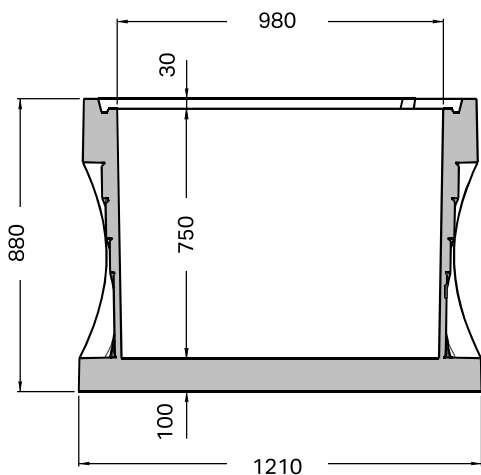

FOND PLAT AVEC RÉSERVATIONS

Le FUSO (Fond Universel Sobemo) est un fond plat de diamètre 1000mm ou 800 mm, intégrant des voiles à briser, pour un large choix de diamètres de branchement.

* Ces diamètres sont donnés à titre indicatif pour des tuyaux type **annelé**.

FUSO Ø1000

FUSO Ø800

Manutention par
3 ancrs de levage 2,5 T

CODE	LIBELLÉ	HAUTEUR utile	Ø RÉSERVATION*	POIDS
02341	Fuso Ø1000	75 cm	215 / 300 / 400 / 500	750 kg
02331	Fuso Ø800	58 cm	215 / 300 / 400	505 kg