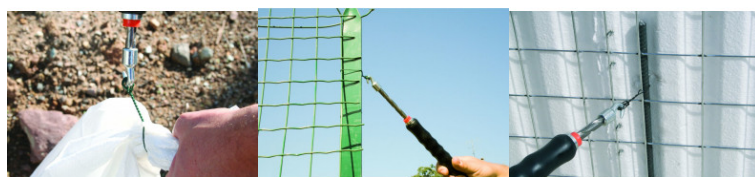

Réf. : 045555
Gencod 3476060004550 / Poids 0.330 kg
PCB : 20 / Métier : Maçon

TORNADO - Lieur automatique pour liens métalliques à boucles

Sert à ligaturer sacs, clôtures et ferrailages pour béton armé.
Poignée plastique tendre.

Pièces détachées et/ou produits associés

- 960452 - LIEN À BOUCLES GALVA - Ø 1 mm x 120 mm - x 1000 pcs
- 960449 - LIEN À BOUCLES RECUIT - Ø 1,1 mm x 120 mm - x 1000 pcs

Fabricant
FRANÇAIS
depuis 1937

CARRELEUR