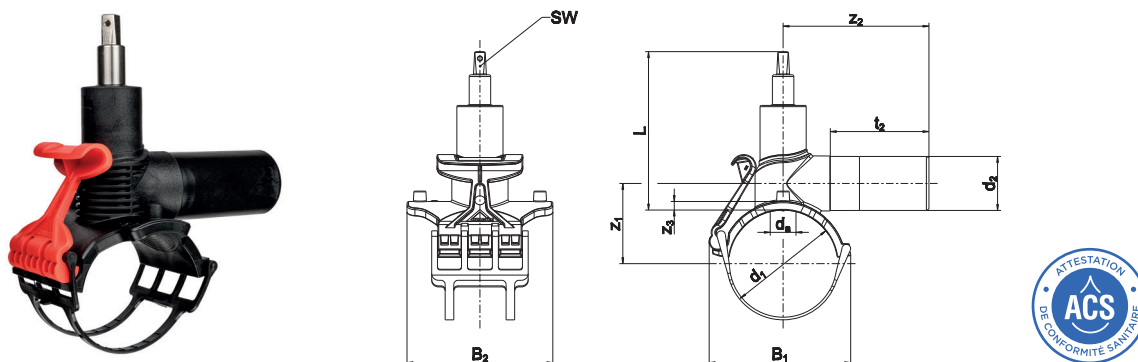

## Vanne de branchement multi-tours DAV RED SNAP (fermeture anti-horaire)

Vanne de branchement DAV RED SNAP 2 en 1

- Eau, gaz et H2
- Pression maximale : Eau (16 bar), Gaz (10 bar)
- Matériau en PE 100 - pour tubes SDR 11 à SDR 17,6
- Système de positionnement avec poignée RED SNAP
  - Assemblage simple grâce à sa poignée de serrage rapide
  - Qualité et sécurité améliorée
  - Durée d'installation optimisée ; 2X plus RAPIDE\*
    - \*Temps d'installation = Le grattage, le nettoyage, l'installation sur le tuyau, le temps de fusion et de refroidissement jusqu'au processus de taraudage dépendent de la fonction et de l'utilisateur dans des cas individuels.
- Perçage en charge intégré avec butée haute et basse
- 9 tours maximum pour l'ouverture et fermeture.
- Certification ACS 

### Notes

Les DAV RED SNAP disposent d'un carré de manoeuvre standard de 14x14mm (sw) et sont équipées d'un carré de manoeuvre 30x30mm.

Les diamètres de sorties intermédiaires (DE25 / DE40 et DE50) sont possibles à l'aide de manchons réduits électro-soudables (MR).

PE 100 SDR 11

Pression de service maximum autorisée : Eau (16 bar), Gaz (10 bar)

Réf.	d1	d2	B1	B2	L	t2	z1	z2	z3	SW	Perçage Ø dg	Nb de tours fermeture/ouverture	Poids kg	Cartons	Palettes
61712720	50	32	95	136	177	86	56	125	8	14	30	7	1.210	16	288
61712820	63	32	108	146	177	86	63	125	10	14	30	7	1.210	16	288