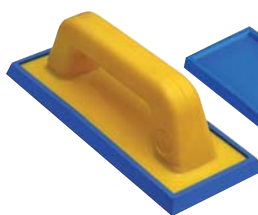

PLATIRS À JOINTS CAOUTCHOUC ANTIABRASION

MADE IN ITALY

136/12SG

136/24SG

136B12SG

136B24SG

13695X245SG

BOX

13695X245BSG

BOX

13695X245C

136GM02D

BOX

EMBALLAGE

BOX PRESENTOIR

CARTON

PLATIRS À JOINTS CAOUTCHOUC ANTIABRASION

- Pour le jointement des sols et des revêtements
- Poignée ergonomique, caoutchouc antiabrasion

- Le platir à double profil (18° ou 42°) permet un rendu optimal avec des produits, soit à basses ou hautes densités, soit avec des joints serrés ou larges.

Article	Barcode	Quantité	Description	Interchangeable	Icon 1	Icon 2	Icon 3	Icon 4	Icon 5	Icon 6	Icon 7	
136/12SG	8024648058591	12	"Azzurra" caoutchouc molle. Double profil	-	-	115x250 mm	4 1/2" x 10"	336 gr	11.8 oz	35x27xh31 cm	13 3/4" x 10 5/8" xh 12 1/4"	4,4 Kg 9.7 lbs
136/24SG	8024648060198	24	"Azzurra" caoutchouc molle. Double profil	-	•	115x250 mm	4 1/2" x 10"	336 gr	11.8 oz	39x35xh31 cm	15 3/8" x 13 3/4" xh 12 1/4"	8,5 Kg 18.7 lbs
136B12SG	8024648060204	12	"Verde" caoutchouc rigide. Double profil	-	-	115x250 mm	4 1/2" x 10"	336 gr	11.8 oz	35x27xh31 cm	13 3/4" x 10 5/8" xh 12 1/4"	4,4 Kg 9.7 lbs
136B24SG	8024648060211	24	"Verde" caoutchouc rigide. Double profil	-	•	115x250 mm	4 1/2" x 10"	336 gr	11.8 oz	39x35xh31 cm	15 3/8" x 13 3/4" xh 12 1/4"	8,5 Kg 18.7 lbs
13695X245SG	8024648060228	24	"Azzurina" caoutchouc molle. Double profil	-	•	100x245 mm	4" x 9 5/8"	306 gr	10.8 oz	39x35xh31 cm	15 3/8" x 13 3/4" xh 12 1/4"	7,7 Kg 16.9 lbs
13695X245BSG	8024648060235	24	"Verdina" caoutchouc molle. Double profil	-	•	100x245 mm	4" x 9 5/8"	306 gr	10.8 oz	39x35xh31 cm	15 3/8" x 13 3/4" xh 12 1/4"	7,7 Kg 16.9 lbs
13695X245C	8024648000484	24	"Azzurina" caoutchouc molle interchangeable	•	•	95x245 mm	3 3/4" x 9 5/8"	330 gr	11.6 oz	39x35xh31 cm	15 3/8" x 13 3/4" xh 12 1/4"	8,3 Kg 18.3 lbs