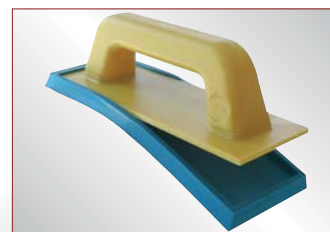

ACCESSOIRES POUR LE JOINTOIEMENT