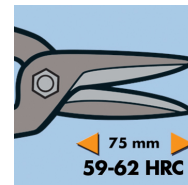

Spécial zinc.

Capacité de coupe :

- 0,8 mm : inox
- 1,2 mm : tôle douce.

Mâchoire traitée au chrome molybdène.

Ressort de rappel très puissant et résistant.

Double garde protégeant le doigt de l'utilisateur.

Cliquet d'ouverture automatique.

Nouvelles poignées SUPERPRO SERIE.