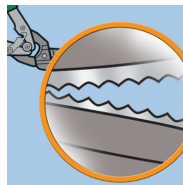

Réf. 010655

GenCode : 3476060001061 / Poids : 0.52Kg

**FLYER'SL 75 MM - Cisaille à tôle type
"Aviation" longues lames 75 mm**

Spécial zinc.

Capacité de coupe :

- 0,8 mm : inox
- 1,2 mm : tôle douce.

Mâchoire traitée au chrome molybdène.

Ressort de rappel très puissant et résistant.

Double garde protégeant le doigt de l'utilisateur.

Cliquet d'ouverture automatique.

Nouvelles poignées SUPERPRO SERIE.

PHOTOS DE MISE EN SITUATION