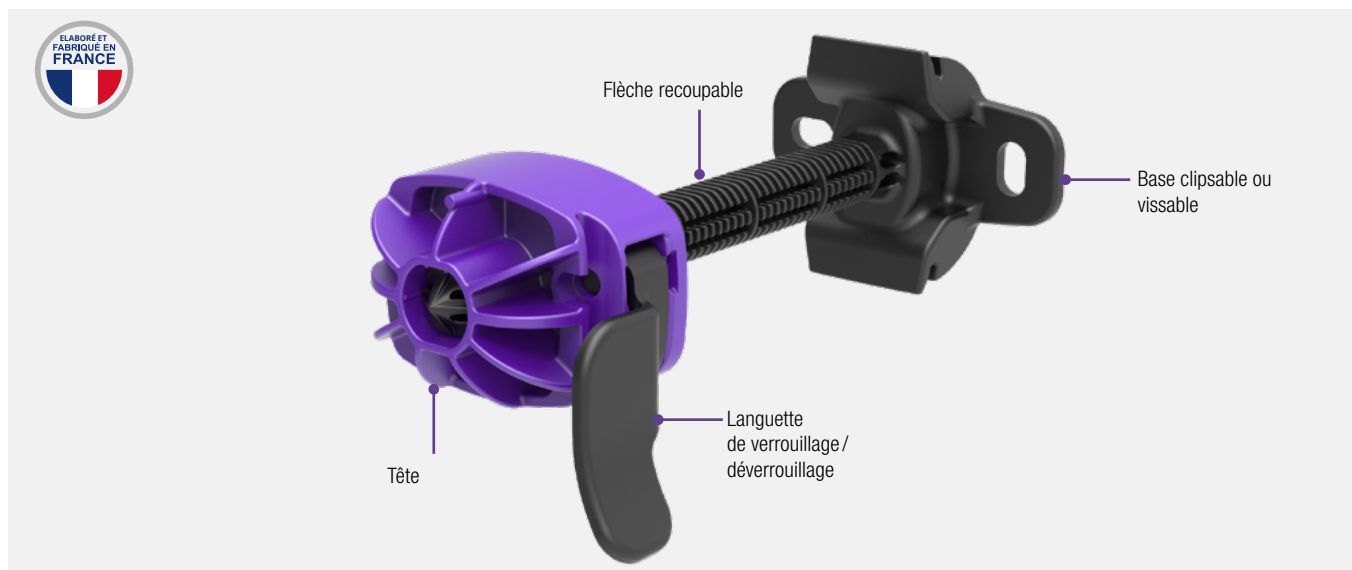

APPUI INTERMÉDIAIRE THERMACOUSTIC

**Système complet utilisé pour les doublages thermo-acoustiques des murs par l'intérieur.
Mise en œuvre et réglage facile et rapide.**

**FONCTION**

- Rupture du pont thermique
- Excellente performance acoustique
- Pour le neuf et la rénovation
- Base compatible avec toutes les fourrures F45/F47, permet de n'avoir qu'1 seul stock
- Verrouillage facile à 1 main
- Flèche recoupable sans effort
- 7 références de 30 à 200 mm

DESCRIPTION

- Fabrication en matières recyclées
- Conformité au DTU en vigueur
- Résistance aux chocs à 120 joules
- Testé et approuvé par les professionnels

441 Route de Rivas - La Grange - CS9701 - 42330 CHAMBŒUF - FRANCE
+33 (0)4 77 36 34 84 - batiment@chabanne.com - chabanne-batiment.com