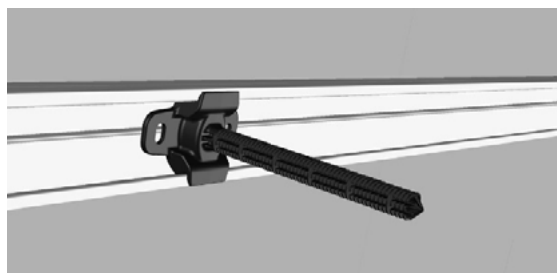

APPUI INTERMÉDIAIRE THERMACOUSTIC

**Système complet utilisé pour les doublages thermo-acoustiques des murs par l'intérieur.
Mise en œuvre et réglage facile et rapide.**

**FONCTION**

- Rupture du pont thermique
- Excellente performance acoustique
- Pour le neuf et la rénovation
- Base compatible avec toutes les fourrures F45/F47, permet de n'avoir qu'1 seul stock
- Verrouillage facile à 1 main
- Flèche recoupable sans effort
- 7 références de 30 à 200 mm

DESCRIPTION

- Fabrication en matières recyclées
- Conformité au DTU en vigueur
- Résistance aux chocs à 120 joules
- Testé et approuvé par les professionnels

441 Route de Rivas - La Grange - CS9701 - 42330 CHAMBŒUF - FRANCE
+33 (0)4 77 36 34 84 - batiment@chabanne.com - chabanne-batiment.com

CHABANNE
BATIMENT
ACCESSOIRES POUR PLAQUISTES ET FAÇADIERS

APPUI INTERMÉDIAIRE THERMACOUSTIC

DÉCOUVREZ
LA VIDÉO

Étape 1

Clipser les flèches dans les fourrures horizontales tous les 60 cm.

Étape 2

Transpercer l'isolant avec la flèche.