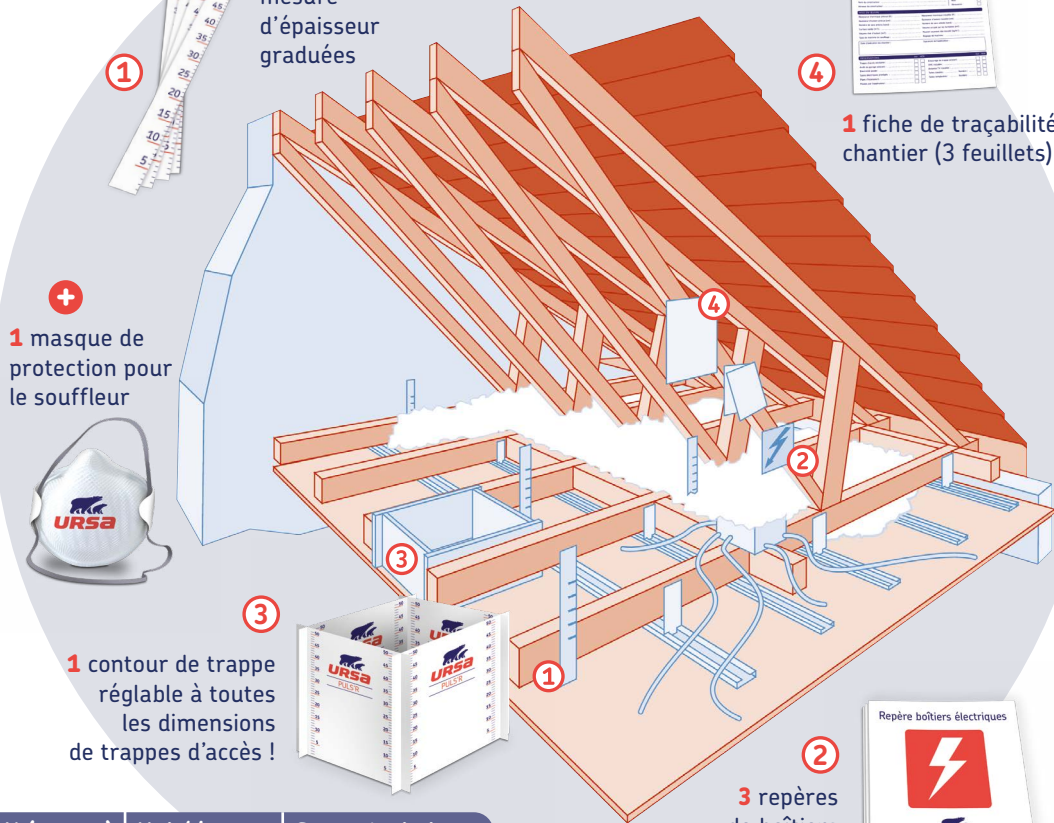

URSA PULS'R

Kit chantier

Préparez votre chantier grâce à notre Kit chantier spécialement étudié !

+
1 masque de protection pour le souffleur

1 contour de trappe réglable à toutes les dimensions de trappes d'accès !

4 piges de mesure d'épaisseur graduées

1 fiche de traçabilité chantier (3 feuillets)

2 repères de boîtiers électriques

Code SAP	Code EAN (unité)	Code EAN (carton)	Unité/carton	Statut logistique
----------	------------------	-------------------	--------------	-------------------