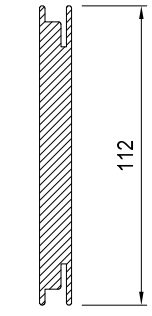

DETAIL MONTANT