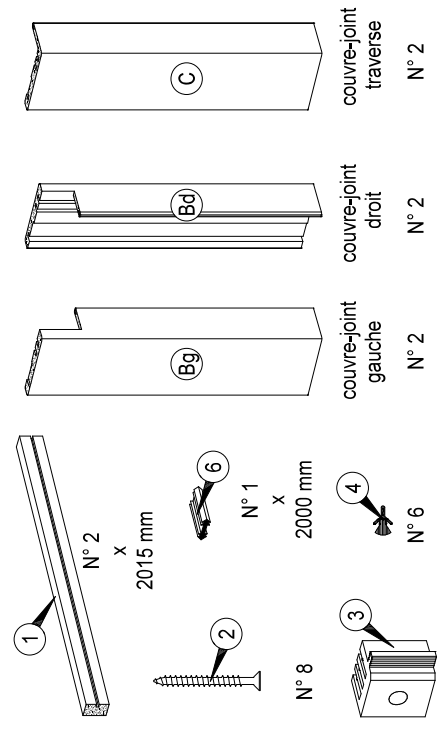

COMPOSITION DE L'EMBALLAGE VANTAIL DOUBLE

LES COUURE-JOINTS DEVRONT ETRE COUPES SUR MESURE EN PHASE D'INSTALLATION

Scrigno S.p.A | scrigno.net
via Casale Sant'Ermete 975
47822 Santarcangelo di Romagna (RN)
ph. + 39 0547 757711
scrigno@scrigno.it