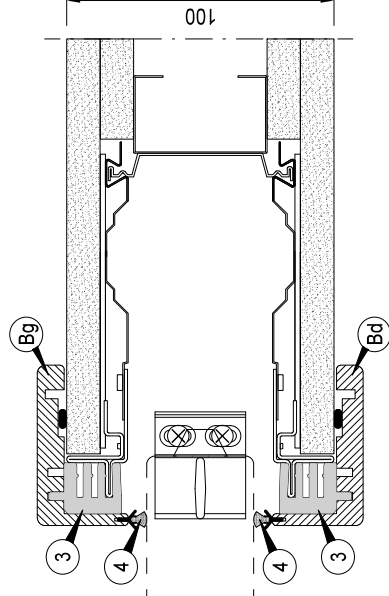

VANTAIL SIMPLE

VANTAIL DOUBLE

← X →

COUPE X-X

DETAIL COUURE-JOINT

DETAIL MONTANT

COMPOSITION DE L'EMBALLAGE VANTAIL SIMPLE

LES COUURE-JOINTS DEVRONT ETRE COUPES SUR MESURE EN PHASE D'INSTALLATION

COMPOSITION DE L'EMBALLAGE VANTAIL DOUBLE

LES COUURE-JOINTS DEVRONT ETRE COUPES SUR MESURE EN PHASE D'INSTALLATION

Scrigno S.p.A | scrigno.net
via Casale Sant'Ermete 975
47822 Santarcangelo di Romagna (RN)
ph. + 39 0547 757711
scrigno@scrigno.it