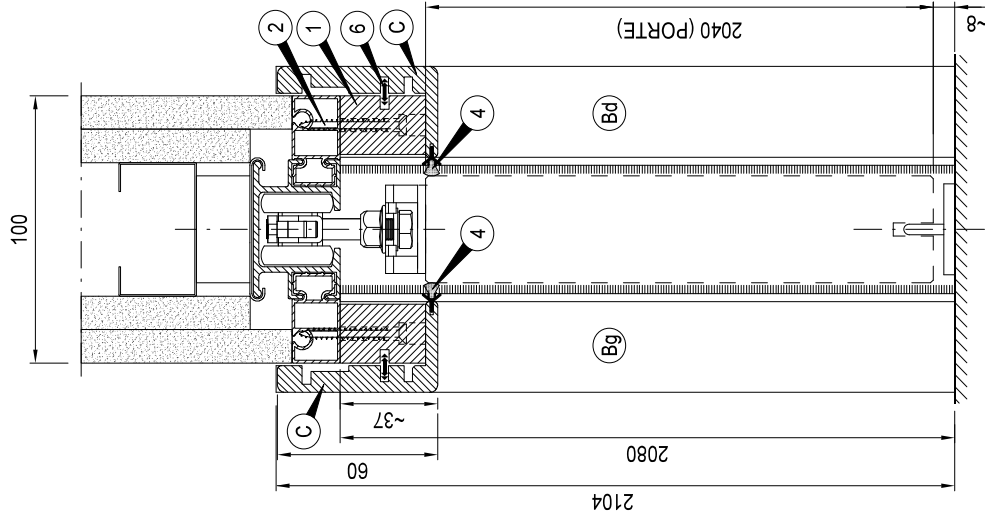

COUPE X-X

DETAIL COUURE-JOINT

DETAIL MONTANT

COMPOSITION DE L'EMBALLAGE VANTAIL SIMPLE