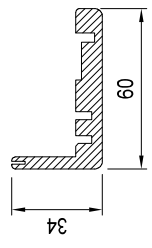

DETAIL COUURE-JOINT