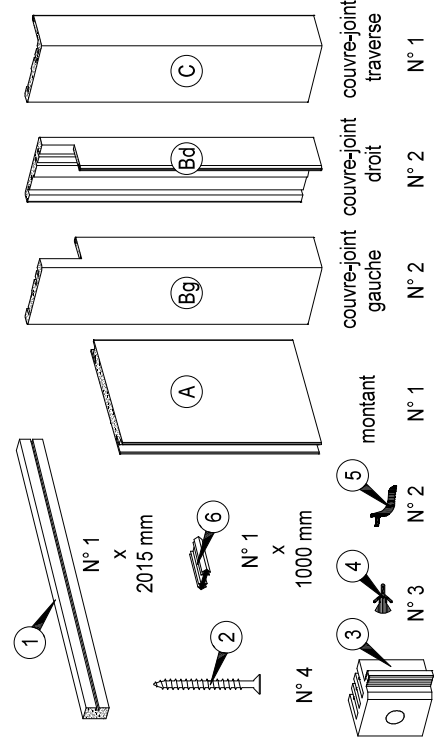

LES COUURE-JOINTS DEVRONT ETRE COUPES SUR MESURE EN PHASE D'INSTALLATION