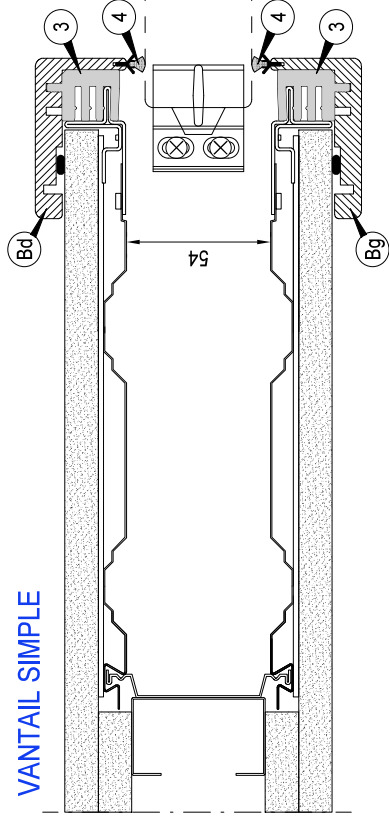

VANTAIL SIMPLE