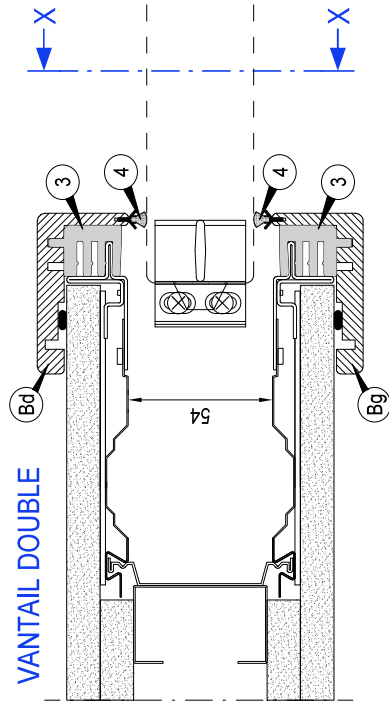

VANTAIL DOUBLE

← X →