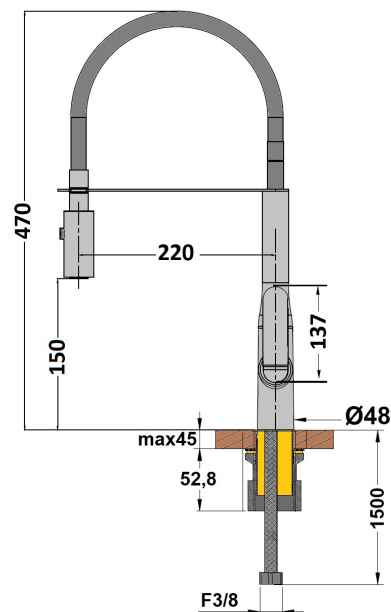

MITIGEUR CUISINE ADDICT WHITE

Ref : **ADBC579**

Collection : **Addict White**
Aucun ECAU

Finition : **Chrome**
Débit : **13.0 l/min**

Caractéristiques techniques :

Hauteur totale : 470 mm
Hauteur sous douchette : 150 mm
Hauteur sous manette : 40 mm
Saillie de la douchette : 220 mm
Douchette 2 jets ABS,
Ø de perçage : 35 mm
Rotation du bec et douchette sur 360°