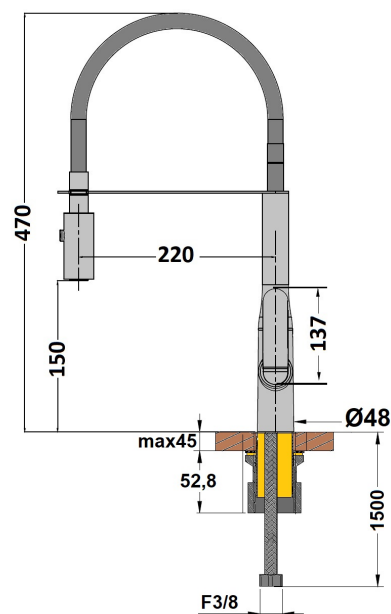

MITIGEUR CUISINE ADDICT CHROME

Ref : **ADCR579**

Collection : **Addict**
Aucun ECAU

Finition : **Chrome**
Débit : **13.0 l/min**

Caractéristiques techniques :

Hauteur totale : 470 mm
Hauteur sous douchette : 150 mm
Hauteur sous manette : 40 mm
Saillie de la douchette : 220 mm
Douchette 2 jets ABS
Ø de perçage : 35 mm
Rotation du bec et douchette sur 360°