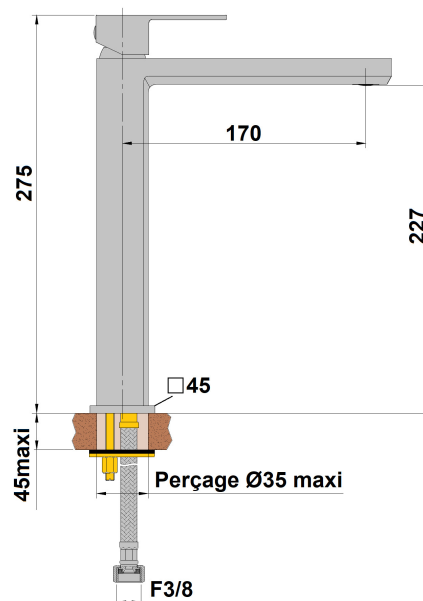

**MITIGEUR LAVABO REHAUSSE PLAZA PVD LAITON BROSSE**

Ref : **84LB220** |

Collection : **Plaza PVD laiton brossé** Finition : **PVD laiton brossé**  
**Aucun ECAU**

Caractéristiques techniques :