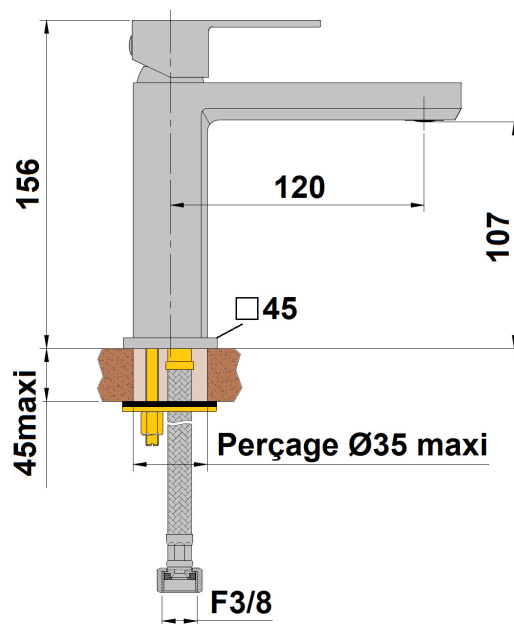

MITIGEUR LAVABO PLAZA PVD LAITON BROSSE

Ref : **84LB100** |

Collection : **Plaza PVD laiton brossé** Finition : **PVD laiton brossé**
Aucun ECAU

Caractéristiques techniques :