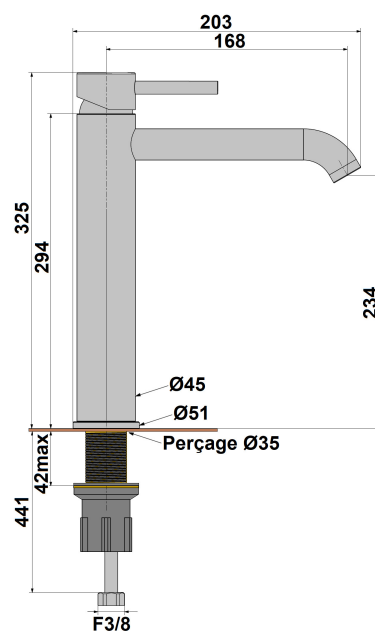

MITIGEUR REHAUSSE ORTENCE

Ref : **78205PZ** |

Collection : **Ortence Black PVD**
Aucun ECAU

Finition : **PVD noir mat brossé**

Caractéristiques techniques :