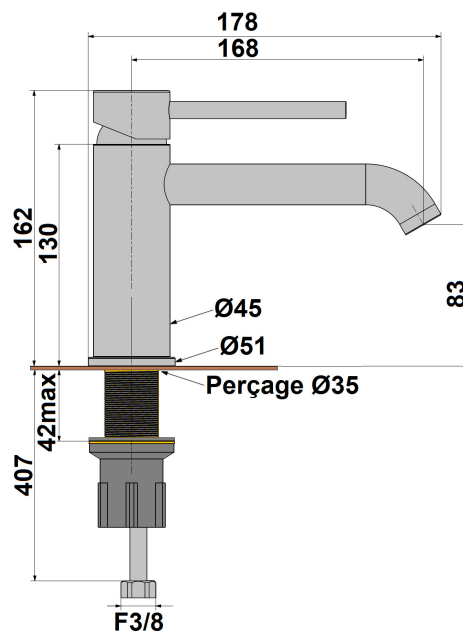

**MITIGEUR LAVABO BEC LONG ORTENCE**

Ref : **78BL211PZ** |

Collection : **Ortence Black PVD**  
**Aucun ECAU**

Finition : **PVD noir mat brossé**

Caractéristiques techniques :