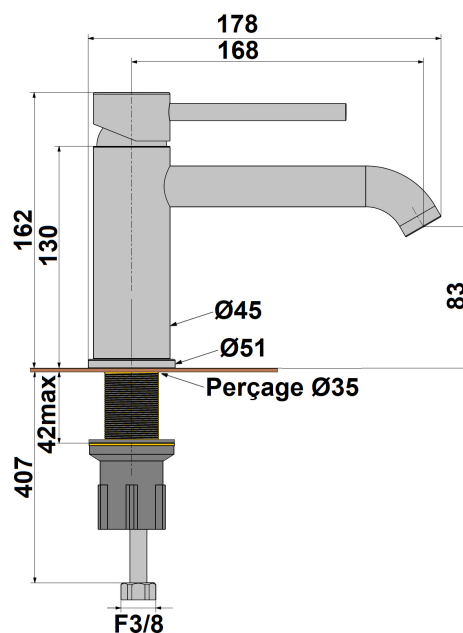

MITIGEUR LAVABO BEC LONG ORTENCE

Ref : **78BL211GM** |

Collection : **Ortence PVD gun metal** Finition : **PVD gun metal**
Aucun ECAU

Caractéristiques techniques :