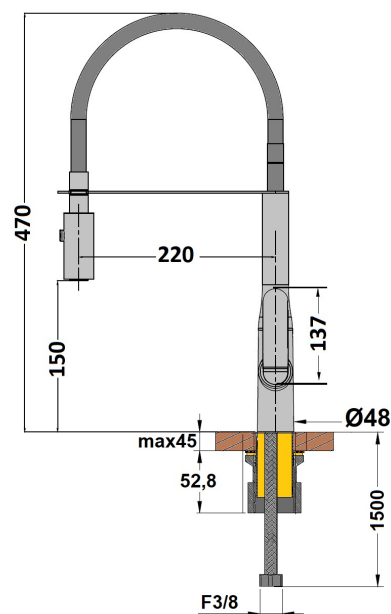

MITIGEUR CUISINE ADDICT NOIR MAT

Ref : **ADPZ579**

Collection : **Addict PVD Noir mat
brossé**
Aucun ECAU

Finition : **PVD noir mat brossé**

Débit : **13.0 l/min**

Caractéristiques techniques :

Hauteur totale : 470 mm
Hauteur sous douchette : 150 mm
Hauteur sous manette : 40 mm
Saillie de la douchette : 220 mm
Douchette 2 jets, en laiton et PVD
Ø de perçage : 35 mm
Rotation du bec et douchette sur 360°