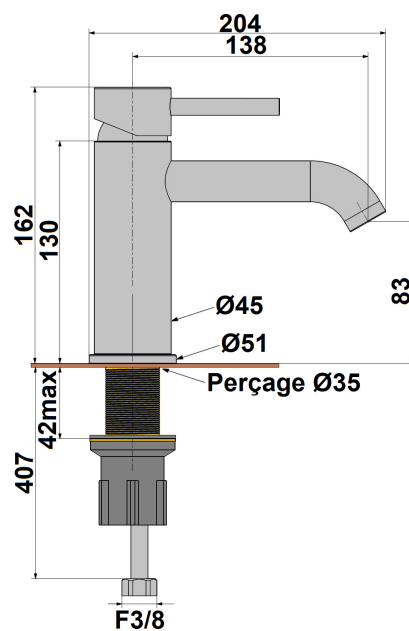

**MITIGEUR LAVABO ORTENCE**

Ref : **78211PZ** |

Collection : **Ortence Black PVD**  
**Aucun ECAU**

Finition : **PVD noir mat brossé**

Caractéristiques techniques :