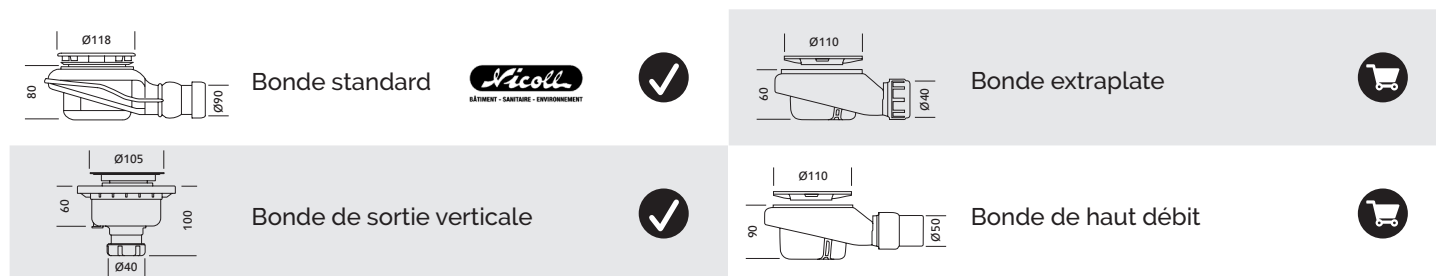

Bondes (mm)

* N'est inclus qu'un seul modèle de bonde par receveur de douche.

Spécificités techniques

CLASSE C UNE- EN 16165:2022 Annexe A Antidérapant Classe C	Facile à découper	0% Si Découpe sûre-matériau sans silice
NF XP P 05-010 Normative française PN 24	Résistant au choc thermique	Résistant aux impacts
ISO 22196:2011 Certificat antibactérien	Résistant à l'hydrolyse. 0% polyester ortoftálico	CLASS 1 UNE-EN 14527:2016 + A1:2019 Classe 1