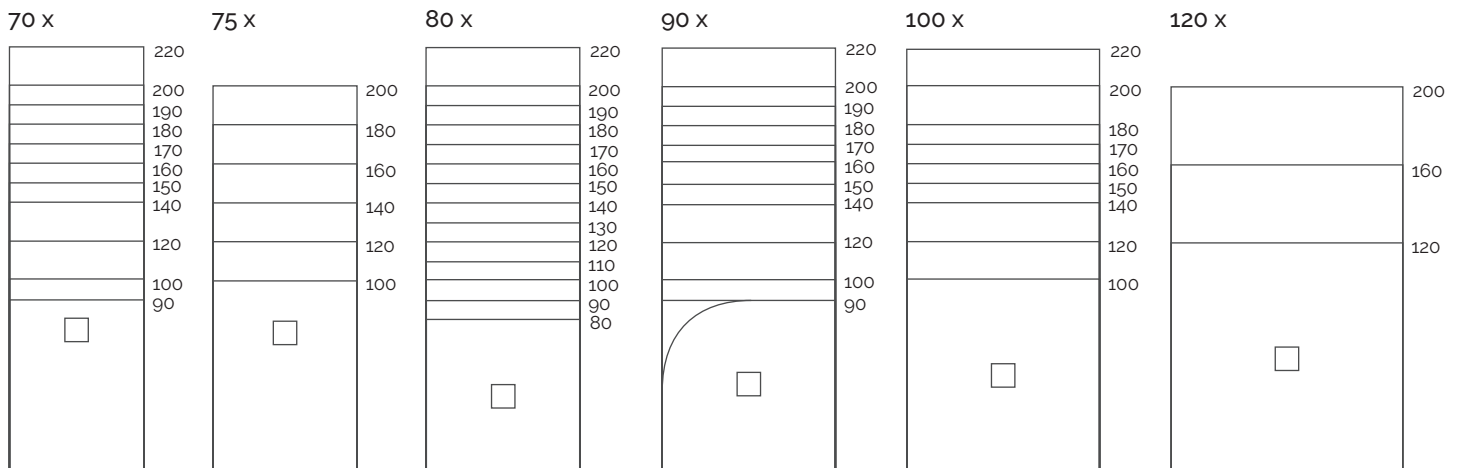

Base Slate

Standard

Ral / NCS

Naturally Made

Season

Dimensions (cm)

NOTE: Les dimensions maximales peuvent varier aprox. ± 0,5%.

acquabella

Dimensions (cm)

	A	B	C
	90	70/80	25
	100	70/75/80/90	25
	110	80	25
	120	70/75/80/90/100	25
	130	80	25
	140	70/75/80/90/100	55
	150	70/80/90/100	55
	160	70/75/80/90/100/120	55
	170	70/80/90/100	55
	180	70/75/80/90/100	55
	180	80/90/100	90
	190	70/80/90	55
	200	70/75/80/90/100/120	55
	200	80/90/100	100
	220	70/80/90/100	110

	A	B	C
	80	80	40
	90	90	45
	100	100	50
	120	120	60

	A	B	C
	90	90	26
	90 Dx	120	27
	90 Sx	120	27

Texture

Grille

* N'est inclus qu'un seul modèle de grille par receveur de douche, à choisir entre: Mia, Geo ou Lux.