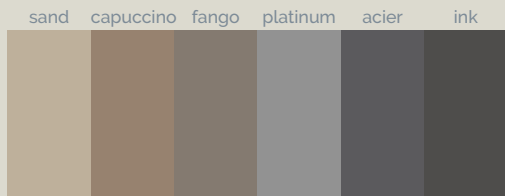

Base Slate

Standard

Ral / NCS

Naturally Made

Season

Dimensions (cm)

NOTE: Les dimensions maximales peuvent varier aprox. ± 0,5%.

acquabella

	A	B	C
	80	80	40
	90	90	45
	100	100	50
	120	120	60

	A	B	C
	90	90	26
	90 Dx	120	27
	90 Sx	120	27

Texture

Grille

* N'est inclus qu'un seul modèle de grille par receveur de douche, à choisir entre: Mia, Geo ou Lux.