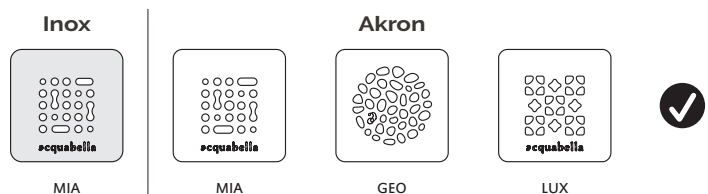

Base Slate

Standard

Ral / NCS

Naturally Made

Season

Dimensions (cm)

NOTE: Les dimensions maximales peuvent varier aprox. ± 0,5%.

acquabella

Dimensions (cm)

	A	B	C
	90	70/80	25
	100	70/75/80/90	25
	110	80	25
	120	70/75/80/90/100	25
	130	80	25
	140	70/75/80/90/100	55
	150	70/80/90/100	55
	160	70/75/80/90/100/120	55
	170	70/80/90/100	55
	180	70/75/80/90/100	55
	180	80/90/100	90
	190	70/80/90	55
	200	70/75/80/90/100/120	55
	200	80/90/100	100
	220	70/80/90/100	110

	A	B	C
	80	80	40
	90	90	45
	100	100	50
	120	120	60

	A	B	C
	90	90	26
	90 Dx	120	27
	90 Sx	120	27

Texture

Grille

* N'est inclus qu'un seul modèle de grille par receveur de douche, à choisir entre: Mia, Geo ou Lux.