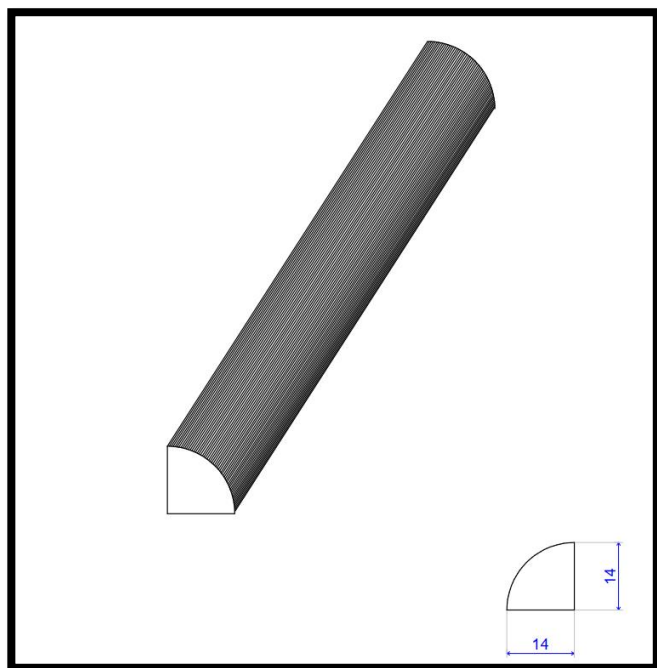

FICHE TECHNIQUE

¼ Rond Sapin Sans Nœud R 15x2400 – Gencod : 3428350095250

Caractéristiques Techniques

Sections appelées	R15 mm x 2400mm
Forme	Bords ronds
Finition	Prêt à peindre
Matière	Sapin de pays sans nœud
Poids du paquet	10.80 Kg
Conditionnement	Paquet de 50 Longueurs
Certification	PEFC