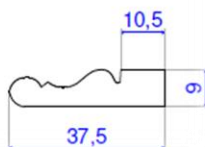

FICHE TECHNIQUE

Chambranle LXVI Doucine Sapin Sans Nœud – 10x40x2500 – Gencod : 3428350095335

Caractéristiques techniques :

Sections appelées	10mm x 40mm x 2500mm
Forme	Bords droits
Finition	Brut
Matière	Sapin
Poids du Conditionnement	9.60 kgs
Conditionnement	Paquet de 25 Longueurs
Certification	PEFC