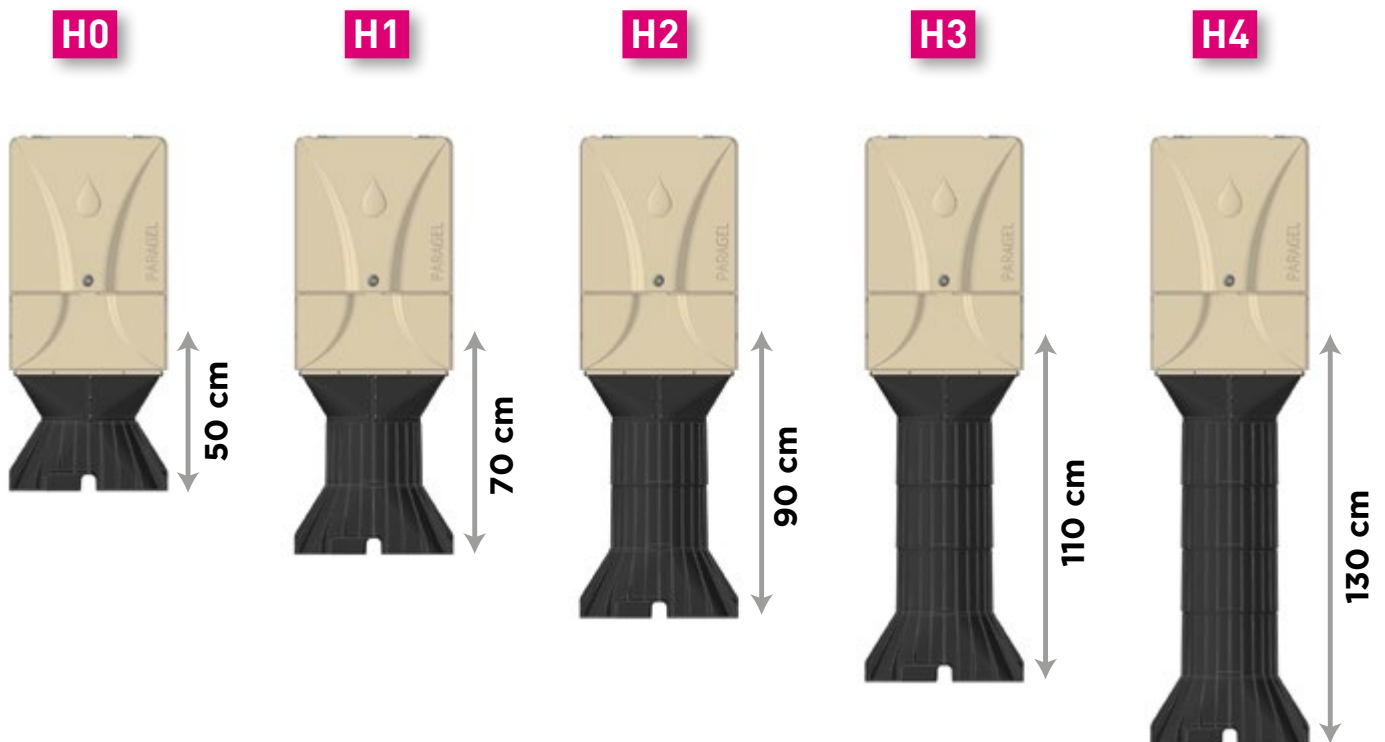

BORNE DE COMPTAGE **PARA**box

PARAbox

Robinetterie 110mm Paragel DN15 ou DN20

Robinetterie 110mm DN15

Robinetterie 170mm DN15

Robinetterie 190mm DN20

ENVIRONNEMENT

PRODUIT DÉJÀ ISSU DES FILIÈRES DE RECYCLAGE

- Matière recyclée
- Matière noble

Pour référence :
PB H2 17 005 AA

CERTIFICAT DE RÉSISTANCE AU GEL EFFECTUÉ PAR ORGANISME CERTIFIÉ (CEBTP)

HAUTEURS

RÉFÉRENCES

| PARA-box | HAUTEUR | LONGUEUR COMPTEUR | TYPE DE ROBINETTERIE | ENTRÉE PE | SORTIE PE | OPTION CALODUC | OPTION FERMETURE |
|----------|----------------------------|--|---|---|---|----------------|---|
| PB | H0 H1 H2 H3 H4 | 11 : 110mm 17 : 170mm 19 : 190mm | 001 : Paragel avec précoupe PE25 DN15 005 : Robinet + clapet PE25 DN15 102 : Robinet + clapet PE32 DN15 203 : Robinet + clapet PE32 DN20 500 : Coaxial PE25 robinet 1/4 Tour avec précoupe XXX : Robinetterie sur demande | A : + 20cm C : + 2ml G : sans canne | A : + 20cm C : + 2ml G : sans canne | C : Caloduc | VF : Verrou fente XX : Autre sur demande |

EXEMPLE :

PARAbox, hauteur 1, compteur 170mm, robinet et clapet DN15 PE25, entrée +20cm, sortie +20cm
PB H1 17 005 AA