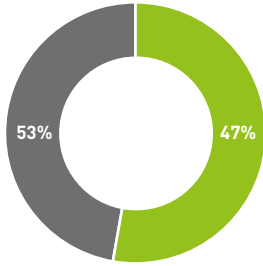

BORNE DE COMPTAGE **PARA**box

PARAbox

Robinetterie 110mm Paragel DN15 ou DN20

Robinetterie 110mm DN15

Robinetterie 170mm DN15

Robinetterie 190mm DN20

ENVIRONNEMENT

PRODUIT DÉJÀ ISSU DES FILIÈRES DE RECYCLAGE

- Matière recyclée
- Matière noble

Pour référence :
PB H2 17 005 AA

CERTIFICAT DE RÉSISTANCE AU GEL EFFECTUÉ PAR ORGANISME CERTIFIÉ (CEBTP)

HAUTEURS

RÉFÉRENCES

| PARA-box | HAUTEUR | LONGUEUR COMPTEUR | TYPE DE ROBINETTERIE | ENTRÉE PE | SORTIE PE | OPTION CALODUC | OPTION FERMETURE |
|----------|----------------------------|--|---|---|---|----------------|---|
| PB | H0 H1 H2 H3 H4 | 11 : 110mm 17 : 170mm 19 : 190mm | 001 : Paragel avec précoupe PE25 DN15 005 : Robinet + clapet PE25 DN15 102 : Robinet + clapet PE32 DN15 203 : Robinet + clapet PE32 DN20 500 : Coaxial PE25 robinet 1/4 Tour avec précoupe XXX : Robinetterie sur demande | A : + 20cm C : + 2ml G : sans canne | A : + 20cm C : + 2ml G : sans canne | C : Caloduc | VF : Verrou fente XX : Autre sur demande |