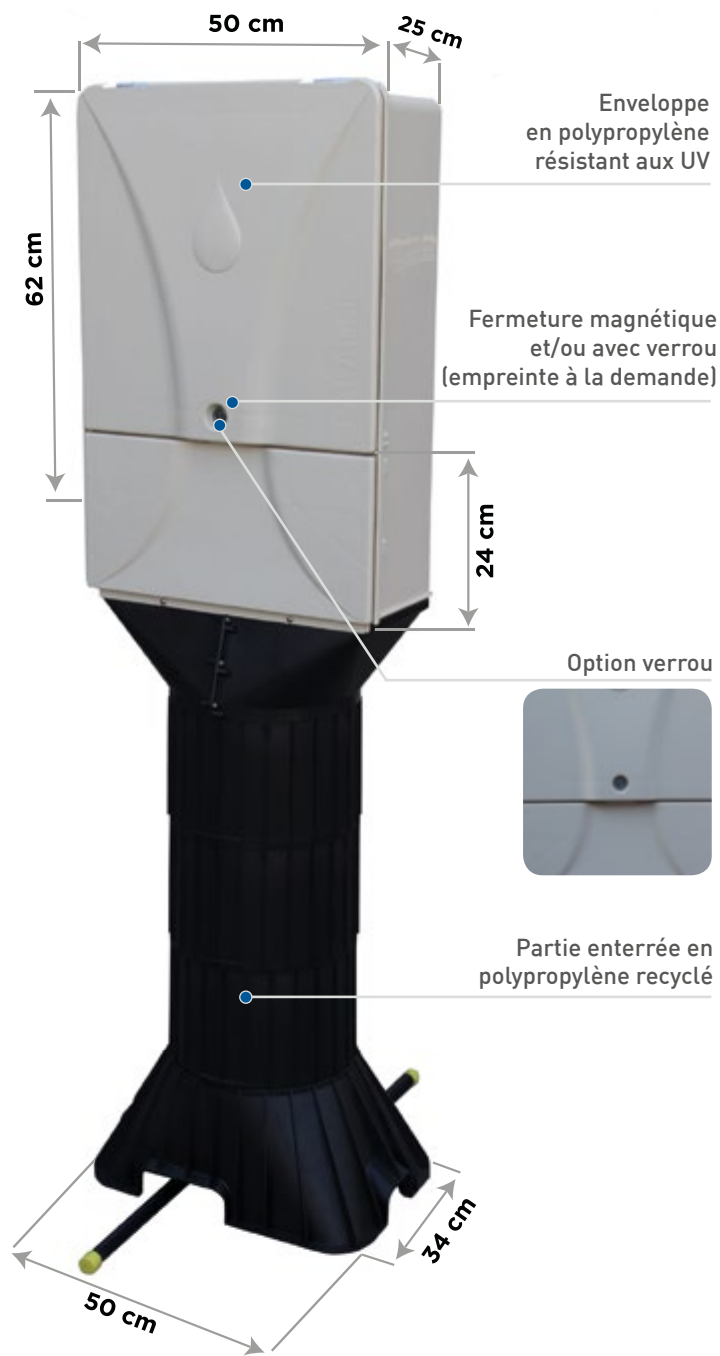

BORNE DE COMPTAGE **PARA**box

PARAbox

Robinetterie 110mm Paragel DN15 ou DN20

Robinetterie 110mm DN15

Robinetterie 170mm DN15

Robinetterie 190mm DN20

ENVIRONNEMENT

PRODUIT DÉJÀ ISSU DES FILIÈRES DE RECYCLAGE

- Matière recyclée
- Matière noble

Pour référence :
PB H2 17 005 AA

CERTIFICAT DE RÉSISTANCE AU GEL EFFECTUÉ PAR ORGANISME CERTIFIÉ (CEBTP)

HAUTEURS

RÉFÉRENCES

| PARA-box | HAUTEUR | LONGUEUR COMPTEUR | TYPE DE ROBINETTERIE | ENTRÉE PE | SORTIE PE | OPTION CALODUC | OPTION FERMETURE |
|----------|----------------------------|--|---|---|---|----------------|---|
| PB | H0 H1 H2 H3 H4 | 11 : 110mm 17 : 170mm 19 : 190mm | 001 : Paragel avec précoupe PE25 DN15 005 : Robinet + clapet PE25 DN15 102 : Robinet + clapet PE32 DN15 203 : Robinet + clapet PE32 DN20 500 : Coaxial PE25 robinet 1/4 Tour avec précoupe XXX : Robinetterie sur demande | A : + 20cm C : + 2ml G : sans canne | A : + 20cm C : + 2ml G : sans canne | C : Caloduc | VF : Verrou fente XX : Autre sur demande |

EXEMPLE :

PARAbox, hauteur 1, compteur 170mm, robinet et clapet DN15 PE25, entrée +20cm, sortie +20cm
PB H1 17 005 AA