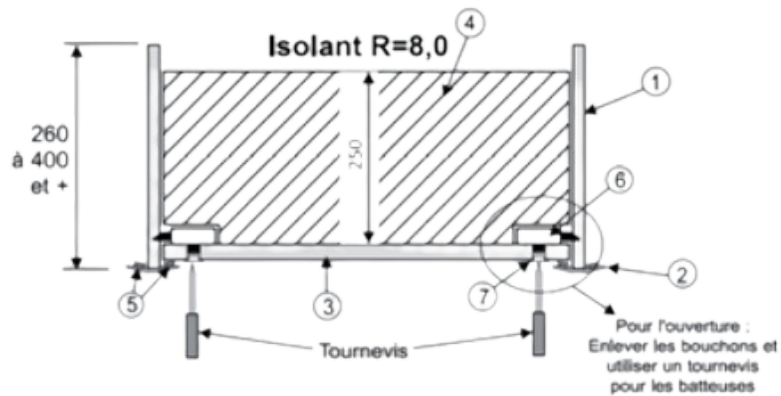

Trappe de visite BBC RT2012

Trappe de visite en bois
permettant l'accès aux combles certifié RT2012.

Caractéristiques techniques

- Réhausse de hauteur de 260mm - 400mm
- Couvre joint en PVC blanc avec adhésif de protection
- Fond mélaminé blanc de 12mm
- PSE GRIS - épaisseur 250mm
- 2 joints d'étanchéité à l'air pour le couvre joint PVC blanc
- 2 batteuses
- 2 obturateurs en PVC blanc
- Ouverture vers le haut

Veillez à bien refermer les deux batteuses de la trappe après utilisation pour assurer une parfaite étanchéité à l'air et garantir le maintien du fond et de l'isolant dans la trappe.

Respect de la norme NF-EN13829 Batteuse et couvre-joint PVC breveté Certification de perméabilité à l'air réalisé par Ceribois le 23/01/2023