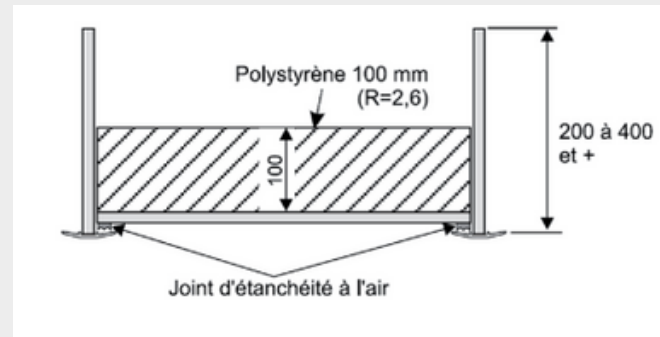

Trappe de visite

Trappe de visite en bois permettant l'accès aux combles avec ou sans isolant.

Caractéristiques techniques

- Réhausse de 35 mm- 400mm de hauteur
- Couvre joint en PVC blanc avec adhésif de protection
- Fond mélaminé blanc de 12mm
- Avec ou sans isolant polystyrène de 100mm
- 1 joints d'étanchéité à l'air

Modèle de couvre-joint PVC blanc breveté
Couvre-joint bois ou couvre-joint ABS
blanc avec adhésif de protection
Isolante

Avantages

- Résistance thermique $R=2.6 \text{ m}^2\text{k/w}$
- Fabrication sur mesure réalisable