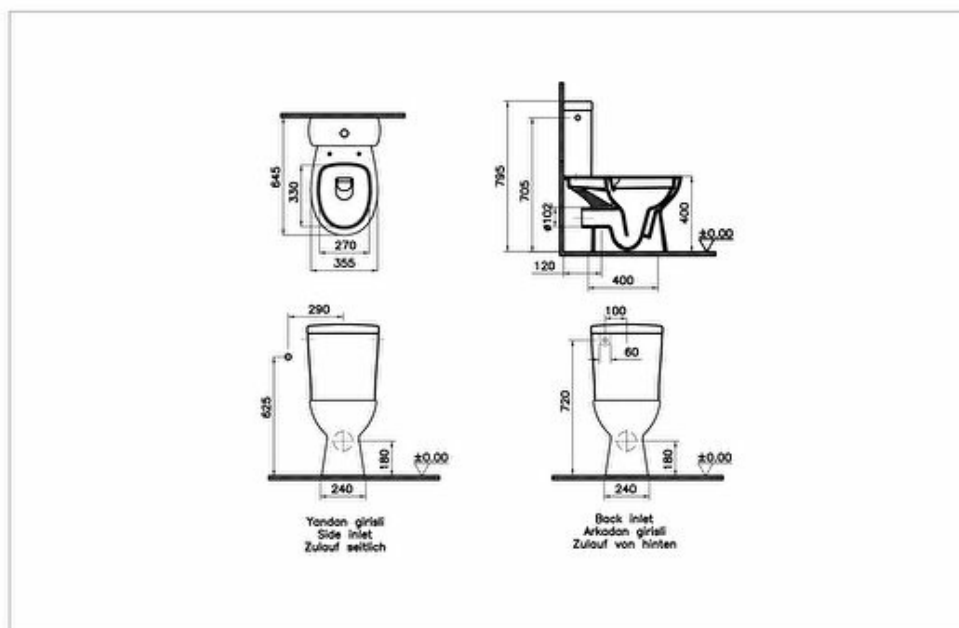

VitrA

**Norm Lift, Pack WC à poser sans bride, 3/6 L, Smooth Flush
,abattant Duroplast, frein de chute**

9864B003-7202

Collection: S10

Caractéristiques techniques

Couleur : Blanc
Marque : VitrA
Finition : Hygiene

Largeur (mm) : 375
Profondeur / Longueur (mm) : 795
Hauteur (mm) : 645

Description:

Couleur :Blanc, **Marque :**VitrA, **Finition :**Hygiene, **Largeur (mm) :**375,
Profondeur / Longueur (mm) :795, **Hauteur (mm) :**645