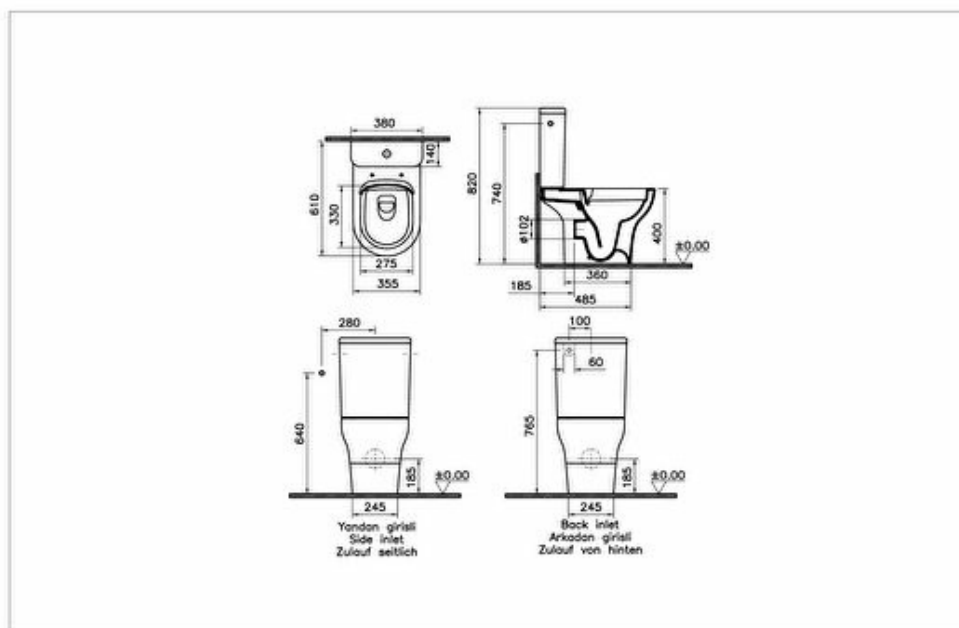

VitrA

**Zentrum Pack WC à poser, caréné Smoothflush, abattant
fermeture douce**

9863B003-7212

Collection: Zentrum

Caractéristiques techniques

Couleur : Blanc

Designer : Équipe design de VitrA

Marque : VitrA

Profondeur / Longueur (mm) : 610

Finition : Hygiène

Hauteur (mm) : 830

Fermeture douce : Oui

Épaisseur : Standard

Largeur (mm) : 380

Avec/sans tuyau pour bidet : Sans tuyau
pour bidet

Description:

Couleur :Blanc, **Designer :**Équipe design de VitrA, **Marque :**VitrA, **Profondeur / Longueur (mm) :**610, **Finition :**Hygiene, **Hauteur (mm) :**830, **Fermeture douce :**Oui, **Épaisseur :**Standard, **Largeur (mm) :**380, **Avec/sans tuyau pour bidet :**Sans tuyau pour bidet