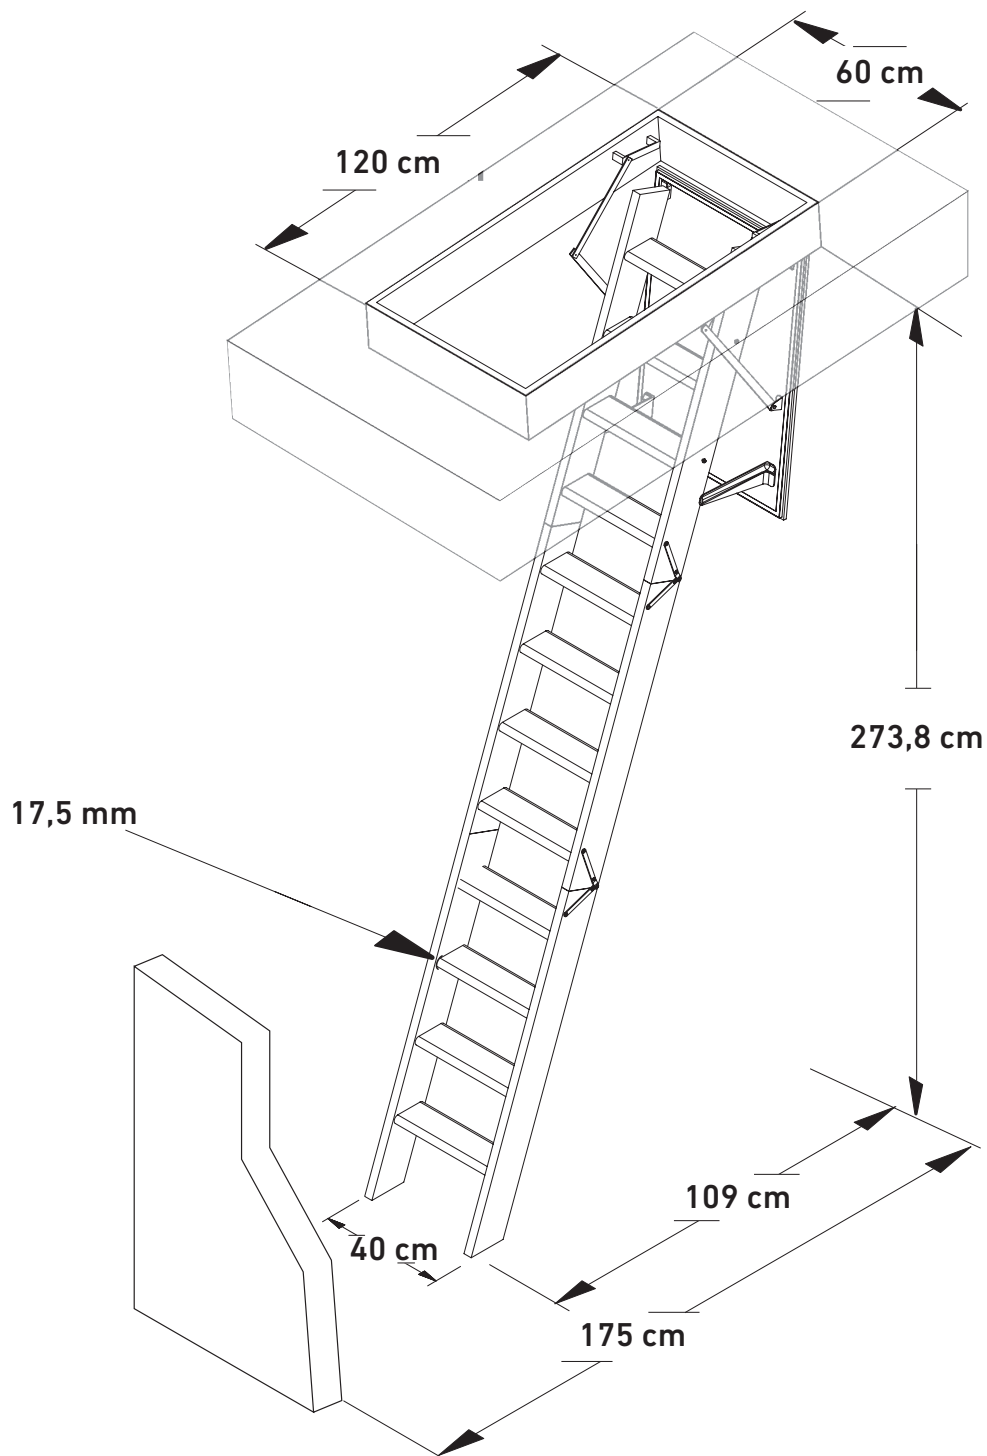

# ISOCLIC PRO 56

12 treads

Casing height :  
14 cm

Insulation :  
50 mm

Treads  
Thickness :  
17,5 mm  
Depth :  
69 mm

Maximum  
load  
150 kg

## DONNÉES PRODUITS / Product data

NOM DU PRODUIT / Product name	ISOCLIC PRO 56
CODE ARTICLE / Product code	1039565-0132
TYPE	Echelle en 3 sections / 3 sections ladder
MATÉRIAUX / Material	Bois - Wood
DIMENSIONS DE TRÉMIE / Opening size	120 x 60 cm
POIDS DU PRODUIT / Product weight	26 kg
HAUTEUR SOL-PLAFOND / Floor-to-ceiling height	276 cm
ISOLATION / Insulation	50 mm
VALEUR U W/(m <sup>2</sup> K) / U-value W/(m <sup>2</sup> K)	0.64 W/m <sup>2</sup> K
TEST	IFT Rosenheim, Airtight EN 12207 class 4, Manufactured according to EN 14975
MATIÈRE DE LA TRAPPE / Trapdoor material	Sandwich construction
ÉPAISSEUR DE LA TRAPPE / Trapdoor thickness	56 mm
MATIÈRE CAISSON / Casing material	Sapin peint en blanc - White painted spruce
ÉPAISSEUR CAISSON / Casing thickness	18 mm
HAUTEUR CAISSON / Casing height	140 mm
DIMENSIONS EXT. DU CAISSON / Outside casing measures	117,5 cm / 57,6 cm
MATÉRIAUX MARCHE / Tread material	Hêtre / beech
NOMBRE DE MARCHE / Number of treads	12
ÉPAISSEUR MARCHE / Tread thickness	17,5 mm
PROFONDEUR MARCHE / Tread depth	69 mm
LARGEUR MARCHE / Tread width	358 mm
HAUTEUR MARCHE / Tread rise	250 mm
MATÉRIAUX LIMON / String material	Sapin - Spruce
ÉPAISSEUR LIMON / String thickness	21 mm
PROFONDEUR LIMON / String depth	83,4 mm
POIDS MAX. SUPPORTABLE / Maximum load	150 kg
TECHNOLOGIE CLICKFIX / Clickfix technology	Oui - Yes